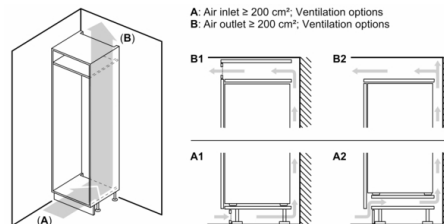

Serie 4, Integrerad kylskåp, 177.5 x 56 cm, flat hinge KIR81VFF0

Maxtillåten stomfrontvikt

Monterade skåpluckor som överskrider tillåten vikt kan skada gångjärnen och påverka funktionen.

T: enhetshöjd inklusive gångjärn i mm:	odämpat gångjärn, Lucka i kg:	dämpat gångjärn, Lucka i kg:
1500-1750	22	22

Mått i mm

Rekommenderat spaltmått för plattgångjärn

F	R	X
16-19	0-3	2,5
20	0-1	3
	2-3	2,5
21	0-1	3
	2-3	2,5
22	0	4
	1	3,5
	2-3	3

Följ tabellens rekommenderade spaltmått så att enhetens lucka inte slår i och skadar köksstommen.

Mått i mm

Mått i mm

Mått i mm