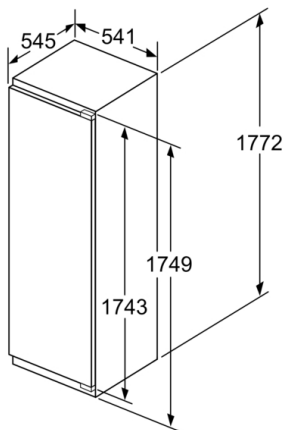

Serie 4, Integrerad kylskåp, 177.5 x 56 cm, flat hinge KIR81VFF0

Maxtillåten stomfrontvikt

Monterade skåpluckor som överskrider tillåten vikt kan skada gångjärnen och påverka funktionen.

T: enhetshöjd inklusive gångjärn i mm:	odämpat gångjärn, Lucka i kg:	dämpat gångjärn, Lucka i kg:
1500-1750	22	22

Mått i mm

Rekommenderat spaltmått för plattgångjärn

F	R	X
16-19	0-3	2,5
20	0-1	3
	2-3	2,5
21	0-1	3
	2-3	2,5
22	0	4
	1	3,5
	2-3	3

Följ tabellens rekommenderade spaltmått så att enhetens lucka inte slår i och skadar köksstommen.

Mått i mm

Mått i mm

Mått i mm