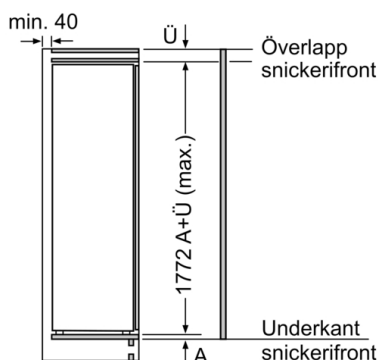

Serie 4, Integrerad kylskåp, 177.5 x 56 cm, flat hinge KIR81VFF0

Maxtillåten stomfrontvikt

Monterade skåpluckor som överskrider tillåten vikt kan skada gångjärnen och påverka funktionen.

T: enhetshöjd inklusive gångjärn i mm:	odämpat gångjärn, Lucka i kg:	dämpat gångjärn, Lucka i kg:
1500-1750	22	22

Mått i mm

Rekommenderat spaltmått för plattgångjärn

F	R	X
16-19	0-3	2,5
20	0-1	3
	2-3	2,5
21	0-1	3
	2-3	2,5
22	0	4
	1	3,5
	2-3	3

Följ tabellens rekommenderade spaltmått så att enhetens lucka inte slår i och skadar köksstommen.

Mått i mm

Mått i mm

Mått i mm