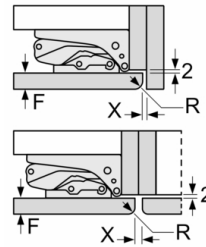

Monterade skåpluckor som överskrider tillåten vikt kan skada gångjärnen och påverka funktionen.

T: enhetshöjd inklusive gångjärn i mm:	odämpat gångjärn, Lucka i kg:	dämpat gångjärn, Lucka i kg:
1500-1750	22	22

Mått i mm

Rekommenderat spaltmått för plattgångjärn

F	R	X
16-19	0-3	2,5
20	0-1	3
	2-3	2,5
21	0-1	3
	2-3	2,5
22	0	4
	1	3,5
	2-3	3

Följ tabellens rekommenderade spaltmått så att enhetens lucka inte slår i och skadar köksstommen.