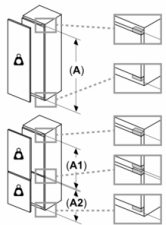

Serie 4, Integrerad kylskåp, 177.5 x 56 cm, flat hinge KIR81VFF0

Maxillåten stomfrontvikt

Δ Vikt

A: Enhetshöjd inkl. gångjärn i mm
B: Odämpat gångjärn, stomfront i kg
C: Dämpat gångjärn, stomfront i kg

A	B	C
1500-1750	22	22
720-1400	19	19
A1	15	19
A2	15	19