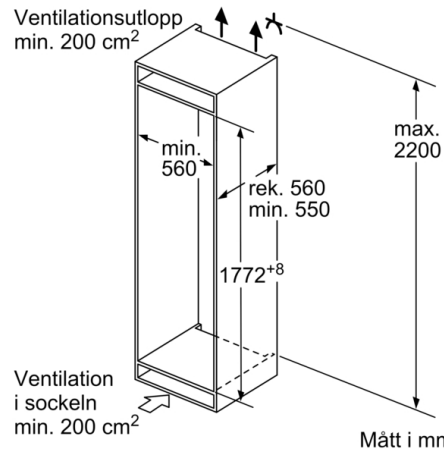

Serie 4, Integrerad kylskåp, 177.5 x 56 cm, flat hinge KIR81VFF0

Maxtillåten stomfrontvikt

Monterade skåpluckor som överskrider tillåten vikt kan skada gångjärnen och påverka funktionen.

T: enhetshöjd inklusive gångjärn i mm:	odämpat gångjärn, Lucka i kg:	dämpat gångjärn, Lucka i kg:
1500-1750	22	22

Mått i mm

Rekommenderat spaltmått för plattgångjärn

F	R	X
16-19	0-3	2,5
20	0-1	3
	2-3	2,5
21	0-1	3
	2-3	2,5
22	0	4
	1	3,5
	2-3	3

Följ tabellens rekommenderade spaltmått så att enhetens lucka inte slår i och skadar köksstommen.

Mått i mm

Mått i mm

Mått i mm