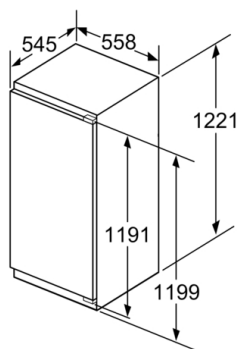

Serie 6, Integrerad kylskåp, 122.5 x 56 cm, flat hinge KIR41AFF0

Mått i mm

Mått i mm

Rekommenderat spaltmått för plattgångjärn

	F	R	X
16-19	0-3	2,5	
	20	0-1	3
21	2-3	2,5	
	20	0-1	3
22	2-3	2,5	
	22	0	4
	22	1	3,5
	2-3	3	

Följ tabellens rekommenderade spaltmått så att enhetens lucka inte slår i och skadar köksstommen.

Maxtillåten stomfrontvikt

	A	B	C
1500-1750	22	22	
720-1400	19	19	
A1	15	19	
A2	15	19