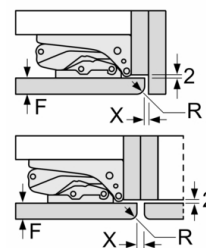

Mått i mm

Rekommenderat spaltmått för plattgångjärn

	F	R	X
16-19	0-3	2,5	
	20	0-1	3
21	2-3	2,5	
	20	0-1	3
22	2-3	2,5	
	22	0	4
	22	1	3,5
	2-3	3	

Följ tabellens rekommenderade spaltmått så att enhetens lucka inte slår i och skadar köksstommen.