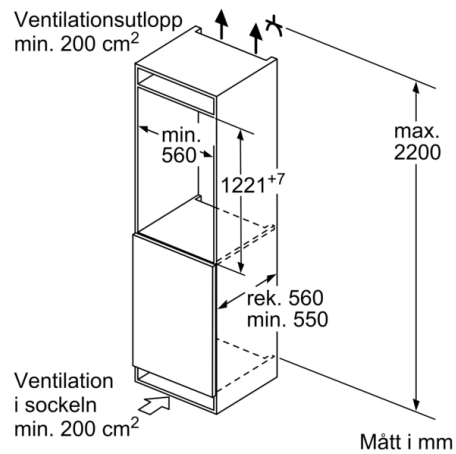

Serie 6, Integrerad kylskåp, 122.5 x 56 cm, flat hinge KIR41AFF0

Mått i mm

Mått i mm

Rekommenderat spaltmått för plattgångjärn

	F	R	X
16-19	0-3	2,5	
	20	0-1	3
21	2-3	2,5	
	20	0-1	3
22	2-3	2,5	
	22	0	4
	22	1	3,5
	2-3	3	

Följ tabellens rekommenderade spaltmått så att enhetens lucka inte slår i och skadar köksstommen.

Maxtillåten stomfrontvikt

	A	B	C
1500-1750	22	22	
720-1400	19	19	
A1	15	19	
A2	15	19