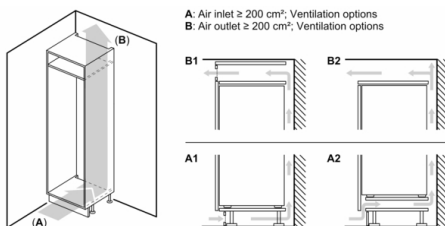

Maxtillåten stomfrontvikt

	A	B	C
1500-1750	22	22	
720-1400	19	19	
A1	15	19	
A2	15	19