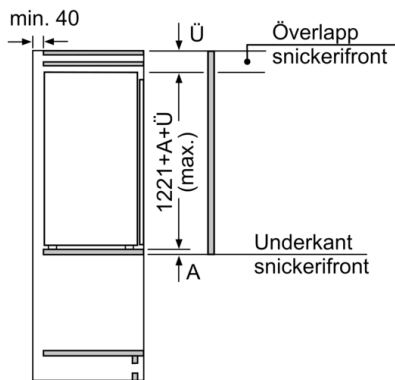

Serie 6, Integrerad kylskåp, 122.5 x 56 cm, flat hinge KIR41AFF0

Mått i mm