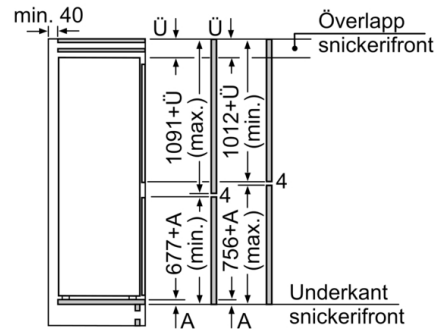

Teknisk information

- Gångjärn med glidskenor
- Mått: H 177 x B 54 x D 55 cm
- Nischmått (H x B x T): 177.5 cm x 56.0 cm x 55.0 cm
- Dörrhängning höger, omhängbar

Extra tillbehör

- KSZB6R00, KSZGGM00

**Serie 2, Integrerad kyl/frys, 177.2 x 54.1 cm,
sliding hinge
KIN86NSFO**

Mått i mm

De angivna luckmåttén gäller luckspalter på 4 mm.

Mått i mm