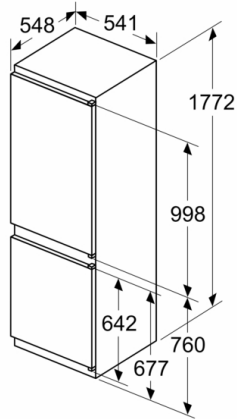

Luftburet akustiskt bullerutsläpp klass: C

Konstruktion: Inbyggd

Möjlighet för dekorpanel: Går ej att montera

Höjd: 1772 mm

Bredd: 541 mm

Djup: 548 mm

Nischmått (H x B x D): 1775.0 x 560 x 550 mm

Nettovikt: 50,9 kg

Teknisk information

- Gångjärn med glidskenor
- Mått: H 177 x B 54 x D 55 cm
- Nischmått (H x B x T): 177.5 cm x 56.0 cm x 55.0 cm
- Dörrhängning höger, omhängbar

Extra tillbehör

- KSZB6R00, KSZGGM00

**Serie 2, Integrerad kyl/frys, 177.2 x 54.1 cm,
sliding hinge
KIN86NSFO**

Mått i mm

De angivna luckmåttén gäller luckspalter på 4 mm.

Mått i mm