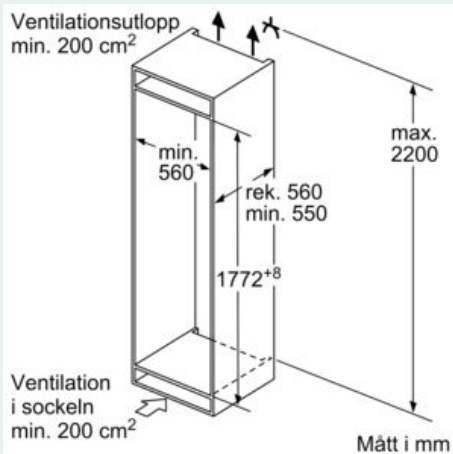

Beskrivning

Tekniska data

Energieffektivitetsklass (EU 2017/1369): F
 Genomsnittlig årlig energiförbrukning i kilowattimmar (kWh/a): 270 kWh/annum
 Frysackens totala volym: 70 l
 Kylfackens totala volym: 200 l
 Luftburet akustiskt bullerutsläpp: 39 dB(A) re 1 pW
 Luftburet akustiskt bullerutsläpp klass: C
 Konstruktion: Inbyggd
 Möjlighet för dekorpanel: Går ej att montera
 Höjd: 1772 mm
 Bredd: 541 mm
 Djup: 548 mm
 Nischmått (H x B x D): 1775.0 x 560 x 550 mm
 Nettovikt: 51,3 kg
 Säkring: 10 A
 Gångjärn: Höger omhängbar
 Spänning: 220-240 V
 Frekvens: 50 Hz
 Säkerhetsmärkning: CE, VDE
 Anslutningskabelns längd: 230 cm
 Säkerhet vid strömavbrott (timmar): 12 h
 Antal kompressorer: 1
 Antalet separata kylsystem: 1
 Fläkt i kylan: Nej
 Omhängbar dörr: Ja
 Antal flyttbara hyllor: 4
 Flaskhylla/Flaskhyllor: Nej
 Automatisk avfrostning: Saknas
 Installationstyp: Helintegrerad
 Typ av gångjärn: gliddörrbeslag

MÅTT

- Mått: H 177 x B 54 x D 55 cm
- Nischmått (H x B x T): 177.5 cm x 56.0 cm x 55.0 cm

Teknisk information

- Dörrhängning höger, omhängbar

iQ100, Integrerad kyl/frys, 177.2 x 54.1 cm, sliding hinge KI87V5SF0

Måttkisser

Mått i mm

De angivna luckmått gäller luckspalter på 4 mm.

Mått i mm