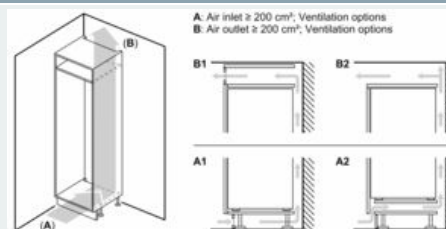

iQ100, Integrerad kyl/frys, 177.2 x 54.1 cm, sliding hinge KI87V5SF0

Måttkisser

Mått i mm

De angivna luckmått gäller luckspalter på 4 mm.

Mått i mm