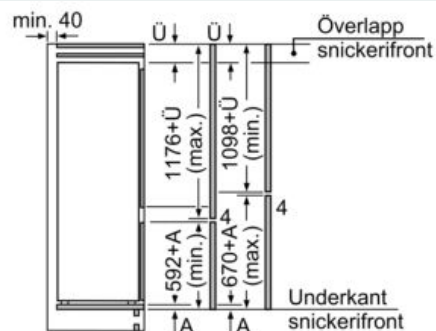

MÅTT

- Mått: H 177 x B 54 x D 55 cm
- Nischmått (H x B x T): 177.5 cm x 56.0 cm x 55.0 cm

Teknisk information

- Dörrhängning höger, omhängbar

iQ100, Integrerad kyl/frys, 177.2 x 54.1 cm, sliding hinge KI87V5SF0

Måttkisser

Mått i mm

De angivna luckmått gäller luckspalter på 4 mm.

Mått i mm