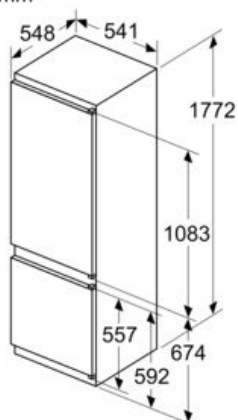

MÅTT

- Mått: H 177 x B 54 x D 55 cm
- Nischmått (H x B x T): 177.5 cm x 56.0 cm x 55.0 cm

Teknisk information

- Dörrhängning höger, omhängbar

iQ100, Integrerad kyl/frys, 177.2 x 54.1 cm, sliding hinge KI87V5SF0

Måttkisser

Mått i mm

De angivna luckmått gäller luckspalter på 4 mm.

Mått i mm