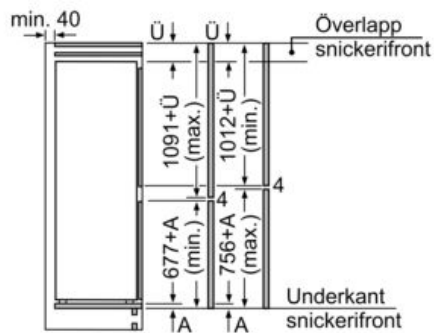

Frysdel

- noFrost - nu behöver du aldrig mer frosta av!
- 3 transparenta frysbackar

Teknisk information

- Mått: H 177 x B 54 x D 55 cm
- Nischmått (H x B x T): 177.5 cm x 56.0 cm x 55.0 cm
- Dörrhängning höger, omhängbar

iQ300, Integrerad kyl/frys, 177.2 x 54.1 cm, sliding hinge KI86NVSE0

Måttkisser

Mått i mm

De angivna luckmåttan gäller luckspalter på 4 mm.

Mått i mm

Mått i mm