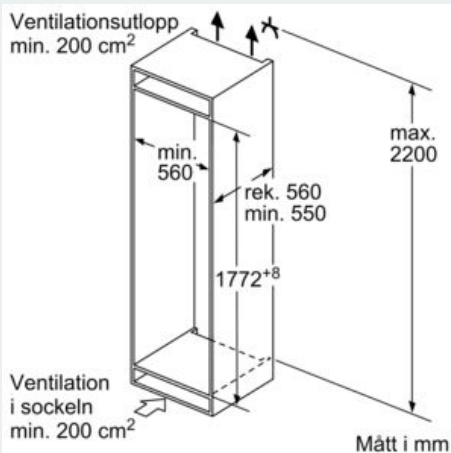

Beskrivning

Tekniska data

Energieffektivitetsklass (EU 2017/1369): E
 Genomsnittlig årlig energiförbrukning i kilowattimmar (kWh/a): 234 kWh/annum
 Frysackens totala volym: 76 l
 Kylfackens totala volym: 184 l
 Luftburet akustiskt bullerutsläpp: 35 dB(A) re 1 pW
 Luftburet akustiskt bullerutsläpp klass: B
 Konstruktion: Inbyggd
 Möjlighet för dekorpanel: Går ej att montera
 Bredd: 541 mm
 Djup: 548 mm
 Nischmått (H x B x D): 1775.0 x 560 x 550 mm
 Nettovikt: 52,0 kg
 Säkring: 10 A
 Gångjärn: Höger omhängbar
 Spänning: 220-240 V
 Frekvens: 50 Hz
 Säkerhetsmärkning: CE, VDE
 Anslutningskabelns längd: 230 cm
 Säkerhet vid strömbrott (timmar): 10 h
 Antal kompressorer: 1
 Antalet separata kylsystem: 1
 Fläkt i kylen: Nej
 Omhängbar dörr: Ja
 Antal flyttbara hyllor: 3
 Flaskhylla/Flaskhyllor: Ja
 Automatisk avfrostning: Frysskåp
 Installationstyp: Helintegrerad
 Typ av gångjärn: gliddörrbeslag

Frysdel

- noFrost - nu behöver du aldrig mer frosta av!
- 3 transparenta frysbackar

Teknisk information

- Mått: H 177 x B 54 x D 55 cm
- Nischmått (H x B x T): 177.5 cm x 56.0 cm x 55.0 cm
- Dörrhängning höger, omhängbar

iQ300, Integrerad kyl/frys, 177.2 x 54.1 cm, sliding hinge KI86NVSE0

Måttkisser

Mått i mm

De angivna luckmåttan gäller luckspalter på 4 mm.

Mått i mm

Mått i mm