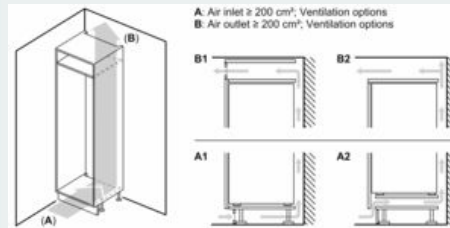

Frysdel

- noFrost - nu behöver du aldrig mer frosta av!
- 3 transparenta frysbackar

Teknisk information

- Mått: H 177 x B 54 x D 55 cm
- Nischmått (H x B x T): 177.5 cm x 56.0 cm x 55.0 cm
- Dörrhängning höger, omhängbar

iQ300, Integrerad kyl/frys, 177.2 x 54.1 cm, sliding hinge KI86NVSE0

Måttkisser

Mått i mm

De angivna luckmåttan gäller luckspalter på 4 mm.

Mått i mm

Mått i mm