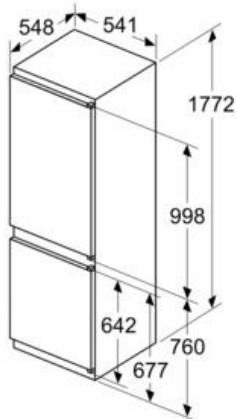

Frysdel

- noFrost - nu behöver du aldrig mer frosta av!
- 3 transparenta frysbackar

Teknisk information

- Mått: H 177 x B 54 x D 55 cm
- Nischmått (H x B x T): 177.5 cm x 56.0 cm x 55.0 cm
- Dörrhängning höger, omhängbar

iQ300, Integrerad kyl/frys, 177.2 x 54.1 cm, sliding hinge KI86NVSE0

Måttkisser

Mått i mm

De angivna luckmåttan gäller luckspalter på 4 mm.

Mått i mm

Mått i mm