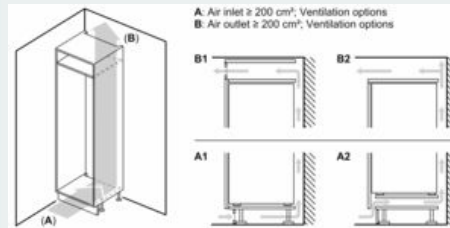

iQ100, Integrerad kyl/frys, 177.2 x 54.1 cm, sliding hinge KI86NNSF0

Måttkisser

Mått i mm