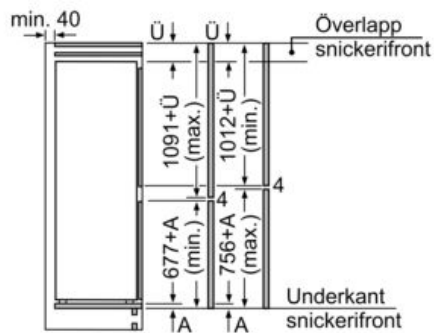

iQ100, Integrerad kyl/frys, 177.2 x 54.1 cm, sliding hinge KI86NNSF0

Måttkisser

Mått i mm