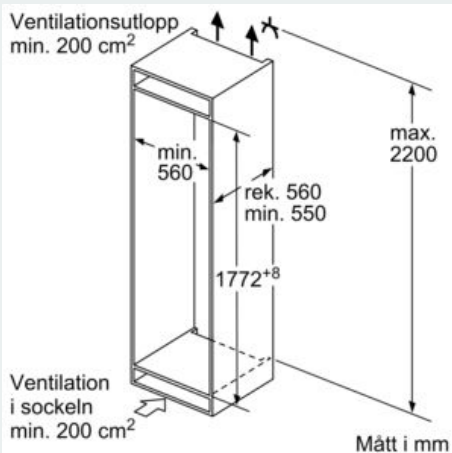

#### Teknisk information

- Mått: H 177 x B 54 x D 55 cm
- Nischmått (H x B x T): 177.5 cm x 56.0 cm x 55.0 cm
- Dörrhängning höger, omhängbar

## iQ100, Integrerad kyl/frys, 177.2 x 54.1 cm, sliding hinge KI86NNSF0

### Måttkisser

Mått i mm

De angivna luckmåttan gäller luckspalter på 4 mm.

Mått i mm

Mått i mm