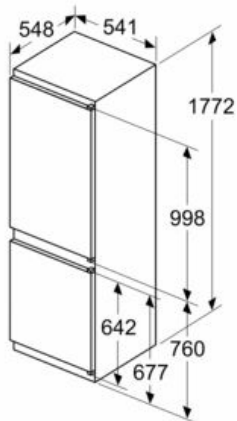

iQ100, Integrerad kyl/frys, 177.2 x 54.1 cm, sliding hinge KI86NNSF0

Måttkisser

Mått i mm