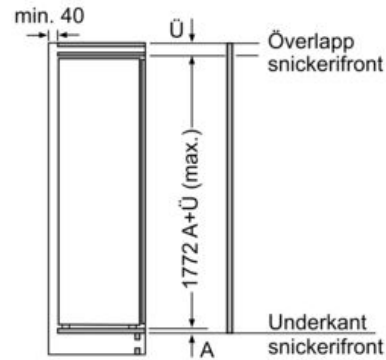

Mått i mm

Maxtillåten stomfrontvikt

	A	B	C
1500-1750	22	22	22
720-1400	19	19	19
A1	15	19	
A2	15	19