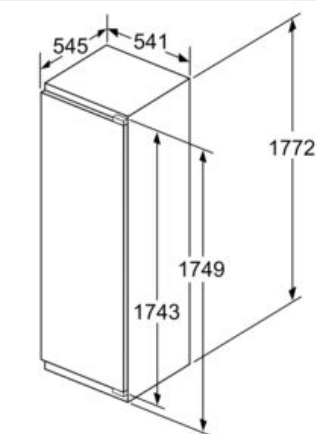

iQ300, Integrerad kylskåp, 177.5 x 56 cm, flat hinge KI81RVFF0

Måttskisser

Maxtillåten stomfrontvikt

Monterade skåpluckor som överskrider tillåten vikt kan skada gångjärnen och påverka funktionen.

T: enhetshöjd inklusive Gångjärn i mm:	odämpat gångjärn, Lucka i kg:	dämpat gångjärn, Lucka i kg:
1500-1750	22	22

Mått i mm

Rekommenderat spaltmått för plattgångjärn

F	R	X
16-19	0-3	2,5
	20	3
21	0-1	3
	2-3	2,5
22	0	4
	1	3,5
	2-3	3

Följ tabellens rekommenderade spaltmått så att enhetens lucka inte slår i och skadar köksstommen.

Mått i mm