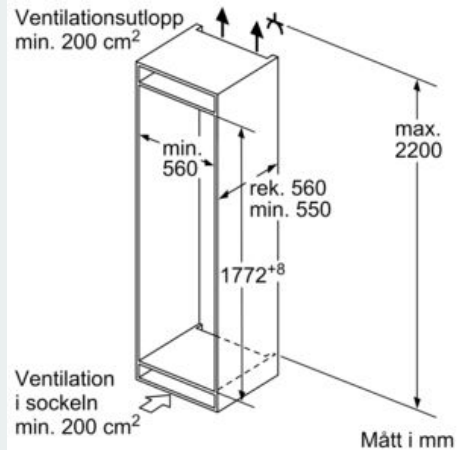

iQ300, Integrerad kylskåp, 177.5 x 56 cm, flat hinge KI81RVFF0

Måttskisser

Maxtillåten stomfrontvikt

Monterade skåpluckor som överskrider tillåten vikt kan skada gångjärnen och påverka funktionen.

T: enhetshöjd inklusive Gångjärn i mm:	odämpat gångjärn, Lucka i kg:	dämpat gångjärn, Lucka i kg:
1500-1750	22	22

Mått i mm

Rekommenderat spaltmått för plattgångjärn

F	R	X
16-19	0-3	2,5
	20	3
21	0-1	3
	2-3	2,5
22	0	4
	1	3,5
	2-3	3

Följ tabellens rekommenderade spaltmått så att enhetens lucka inte slår i och skadar köksstommen.

Mått i mm

Mått i mm

Mått i mm

Maxtillåten stomfrontvikt

	A	B	C
1500-1750	22	22	22
720-1400	19	19	19
A1	15	19	
A2	15	19