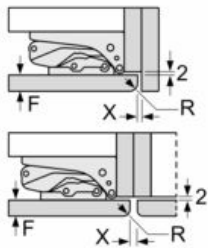

Mått i mm

Rekommenderat spaltmått för plattgångjärn

F	R	X
16-19	0-3	2,5
	20	3
21	0-1	3
	2-3	2,5
22	0	4
	1	3,5
	2-3	3

Följ tabellens rekommenderade spaltmått så att enhetens lucka inte slår i och skadar köksstommen.