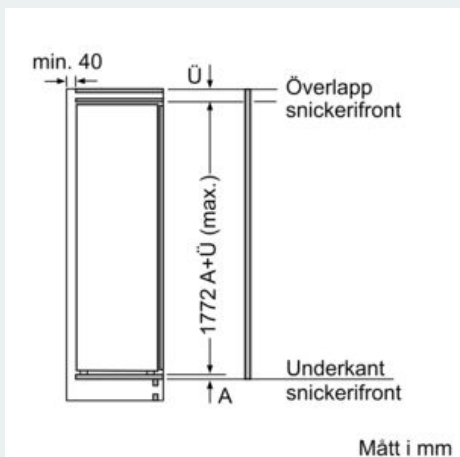

iQ500, Integrerad kylskåp, 177.5 x 56 cm, flat hinge KI81RAFE1

Måttskisser

Maxtillåten stomfrontvikt

Monterade skåpluckor som överskrider tillåten vikt kan skada gångjärnen och påverka funktionen.

T: enhetshöjd inklusive Gångjärn i mm:	odämpat gångjärn, Lucka i kg:	dämpat gångjärn, Lucka i kg:
1500-1750	22	22

Mått i mm

Rekommenderat spaltmått för plattgångjärn

F	R	X
16-19	0-3	2,5
20	0-1	3
	2-3	2,5
21	0-1	3
	2-3	2,5
22	0	4
	1	3,5
	2-3	3

Följ tabellens rekommenderade spaltmått så att enhetens lucka inte slår i och skadar köksstommen.

Maxtillåten stomfrontvikt

A	B	C
1500-1750	22	22
720-1400	19	19
A1	15	19
A2	15	19