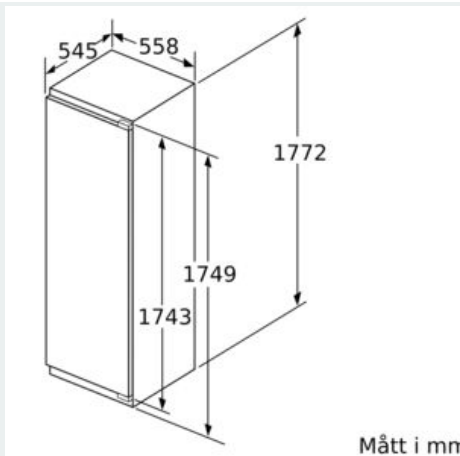

iQ500, Integrerad kylskåp, 177.5 x 56 cm, flat hinge KI81RAFE1

Måttskisser

Maxtillåten stomfrontvikt

Monterade skåpluckor som överskrider tillåten vikt kan skada gångjärnen och påverka funktionen.

T: enhetshöjd inklusive Gångjärn i mm:	odämpat gångjärn, Lucka i kg:	dämpat gångjärn, Lucka i kg:
1500-1750	22	22

Mått i mm

Rekommenderat spaltmått för plattgångjärn

F	R	X
16-19	0-3	2,5
20	0-1	3
	2-3	2,5
21	0-1	3
	2-3	2,5
22	0	4
	1	3,5
	2-3	3

Följ tabellens rekommenderade spaltmått så att enhetens lucka inte slår i och skadar köksstommen.

Maxtillåten stomfrontvikt

A	B	C
1500-1750	22	22
720-1400	19	19
A1	15	19
A2	15	19