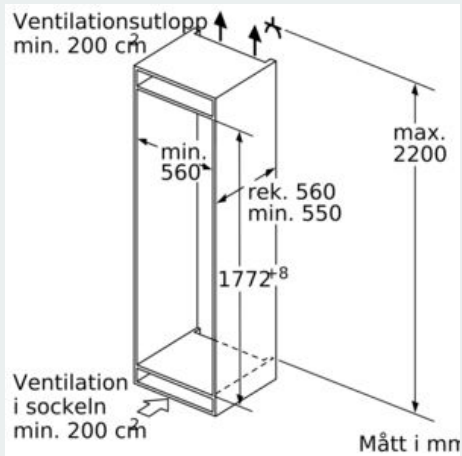

iQ500, Integrerad kylskåp, 177.5 x 56 cm, flat hinge KI81RAFE1

Måttskisser

Maxtillåten stomfrontvikt

Monterade skåpluckor som överskrider tillåten vikt kan skada gångjärnen och påverka funktionen.

T: enhetshöjd inklusive Gångjärn i mm:	odämpat gångjärn, Lucka i kg:	dämpat gångjärn, Lucka i kg:
1500-1750	22	22

Mått i mm

Rekommenderat spaltmått för plattgångjärn

F	R	X
16-19	0-3	2,5
20	0-1	3
	2-3	2,5
21	0-1	3
	2-3	2,5
22	0	4
	1	3,5
	2-3	3

Följ tabellens rekommenderade spaltmått så att enhetens lucka inte slår i och skadar köksstommen.

Maxtillåten stomfrontvikt

A	B	C
1500-1750	22	22
720-1400	19	19
A1	15	19
A2	15	19