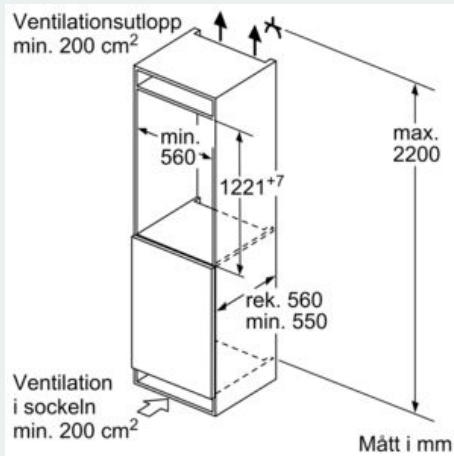

Kyldel

- 6 hyllor av säkerhetsglas (5 ställbara i höjd)
- 4 dörrhyllor, Smör-/ostfack för mejeriprodukter

Fräschhetssystem

- 1 hyperFresh plus-låda med fuktighetsreglering: håller frukt och grönsaker fräscha längre.

-

MÅTT

- Mått: H 122 x B 56 x D 55 cm
- Nischmått (H x B x T): 122.5 cm x 56.0 cm x 55.0 cm

Teknisk information

- Dörrhängning höger, omhängbar

iQ500, Integrerad kylskåp, 122.5 x 56 cm, flat hinge KI41RAFF0

Måttkisser

Mått i mm

Rekommenderat spaltmått för plattgångjärn

F	R	X
16-19	0-3	2,5
20	0-1	3
	2-3	2,5
21	0-1	3
	2-3	2,5
22	0	4
	1	3,5
	2-3	3

Följ tabellens rekommenderade spaltmått så att enhetens lucka inte slår i och skadar köksstommen.