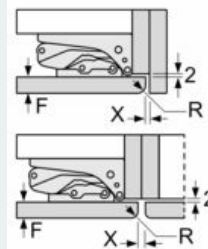

Mått i mm

Rekommenderat spaltmått för plattgångjärn

F	R	X
16-19	0-3	2,5
20	0-1	3
	2-3	2,5
21	0-1	3
	2-3	2,5
22	0	4
	1	3,5
	2-3	3

Följ tabellens rekommenderade spaltmått så att enhetens lucka inte slår i och skadar köksstommen.