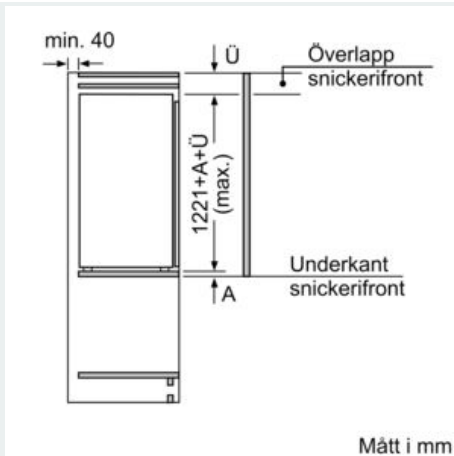

-

MÅTT

- Mått: H 122 x B 56 x D 55 cm
- Nischmått (H x B x T): 122.5 cm x 56.0 cm x 55.0 cm

Teknisk information

- Dörrhängning höger, omhängbar

iQ500, Integrerad kylskåp, 122.5 x 56 cm, flat hinge KI41RAFF0

Måttkisser

Mått i mm

Rekommenderat spaltmått för plattgångjärn

F	R	X
16-19	0-3	2,5
20	0-1	3
	2-3	2,5
21	0-1	3
	2-3	2,5
22	0	4
	1	3,5
	2-3	3

Följ tabellens rekommenderade spaltmått så att enhetens lucka inte slår i och skadar köksstommen.