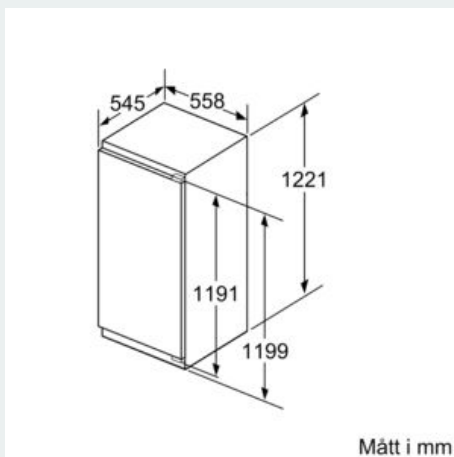

-

MÅTT

- Mått: H 122 x B 56 x D 55 cm
- Nischmått (H x B x T): 122.5 cm x 56.0 cm x 55.0 cm

Teknisk information

- Dörrhängning höger, omhängbar

iQ500, Integrerad kylskåp, 122.5 x 56 cm, flat hinge KI41RAFF0

Måttkisser

Mått i mm

Rekommenderat spaltmått för plattgångjärn

F	R	X
16-19	0-3	2,5
20	0-1	3
	2-3	2,5
21	0-1	3
	2-3	2,5
22	0	4
	1	3,5
	2-3	3

Följ tabellens rekommenderade spaltmått så att enhetens lucka inte slår i och skadar köksstommen.