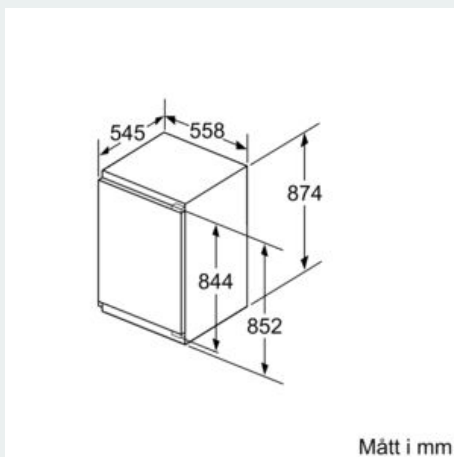

iQ500, Integrerad kylskåp, 88 x 56 cm, flat hinge KI21RAFF0

Måttkisser