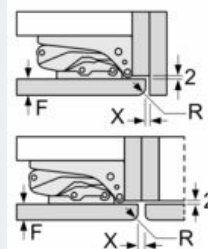

Mått i mm

Rekommenderat spaltmått för plattgångjärn

F	R	X
16-19	0-3	2,5
20	0-1	3
	2-3	2,5
21	0-1	3
	2-3	2,5
22	0	4
	1	3,5
	2-3	3

Följ tabellens rekommenderade spaltmått så att enhetens lucka inte slår i och skadar köksstommen.