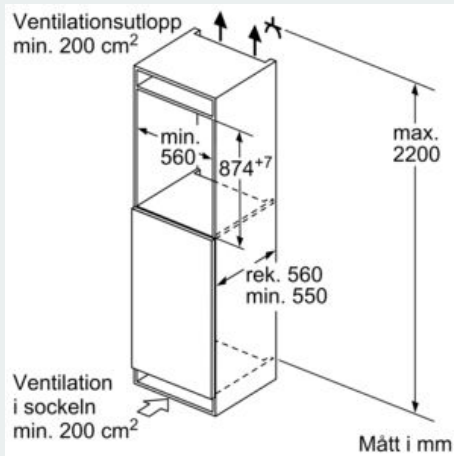

iQ500, Integrerad kylskåp, 88 x 56 cm, flat hinge KI21RAFF0

Måttkisser