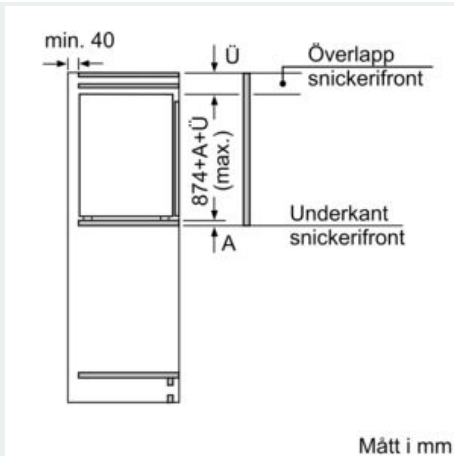

iQ500, Integrerad kylskåp, 88 x 56 cm, flat hinge KI21RAFF0

Måttkisser