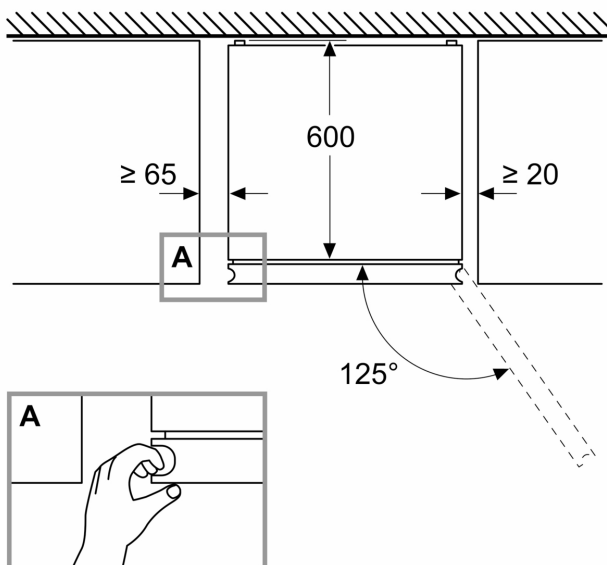

Fräschhetssystem

- 1 VitaFresh-låda med fuktighetsreglering: håller frukt och grönsaker fräscha längre.

Frysdel

- 3 transparenta frysbackar

Mått

- Mått: H 203 x B 60 x D 67 cm

Teknisk information

- Dörrhängning höger, omhängbar
- Ställbara fötter framtill, hjul baktill
- Spänning: 220 - 240 V

**Serie 4, Kombinerad kyl/frys, 203 x
60 cm, Vit
KGN392WDF**

Mått i mm

Ställer du enheten direkt mot
så går det att dra ut vägg,
samtliga lådor helt.

* Med och utan utvändigt handtag.