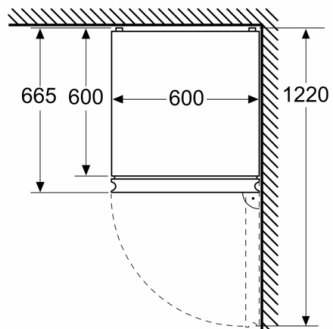

Teknisk information

- Dörrhängning höger, omhängbar
- Ställbara fötter framtill, hjul baktill
- Längd på elsladd: 226 cm
- Klimatklass: SN-T
- Spänning: 220 - 240 V

Medföljande tillbehör

- 1 x Istärningsfack

**Serie 4, Kombinerad kyl/frys, 203 x 60 cm,
Borstat stål med anti-fingerprint
KGN39211F**

Mått i mm

Mått i mm

Mått i mm