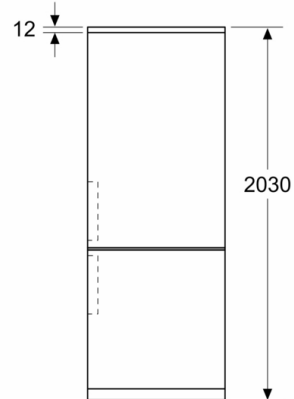

**Serie 4, Kombinerad kyl/frys, 203 x 60 cm,
Borstat stål med anti-fingerprint
KGN39211F**

Mått i mm

Mått i mm

Mått i mm