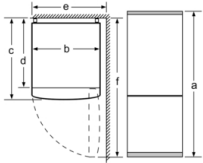

## Serie 2, Kombinerad kyl/frys, 176 x 60 cm, Vit KGN33NWEB

Produktnamn	a	b	c	d	e	f
KG33NNW3A (inrfällt handtag)	1760	600	660	590	600	1210

Beskrivning
a Höjd
b Bredd
c Djup med stängd lucka utan handtag
d Stordjup
e Bredd med luckan öppen 90°
f Djup med öppnad lucka