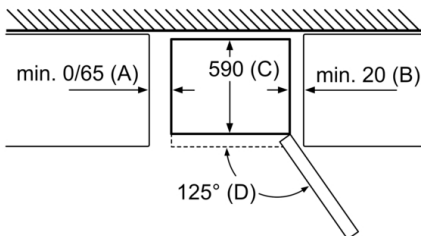

## Serie 2, Kombinerad kyl/frys, 176 x 60 cm, Vit KGN33NWEB

Produktnamn	a	b	c	d	e	f
KG33NNW3A (inrfällt handtag)	1760	600	660	590	600	1210

Beskrivning
a Höjd
b Bredd
c Djup med stängd lucka utan handtag
d Stordjup
e Bredd med luckan öppen 90°
f Djup med öppnad lucka

Mått i mm

Ställer du enheten direkt mot så går det att dra ut vägg, samtliga lådor helt.  
\* Med och utan utvändigt handtag.

Produktnamn	A	B	C	D
KGN33, 36, 39, 46, 49	0/65	20	590	125
KGF39, 49	0/65	20	590	125

Mått A:  
Modeller med vertikalt integrerade handtag kräver minimiavstånd på 65 mm för smidig öppning.

Mått i mm