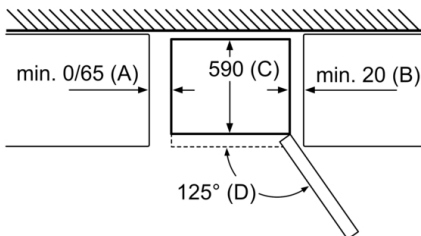

- 3 frysbackar, inkl. 1

Teknisk information

- Dörrhängning höger, omhängbar
- Ställbara fötter framtill, hjul baktill

Serie 2, Kombinerad kyl/frys, 176 x 60 cm, Inox-look KGN33NLEB

Produktnamn	a	b	c	d	e	f
KG33NNW3A (inrfällt handtag)	1760	600	660	590	600	1210

Beskrivning
a Höjd
b Bredd
c Djup med stängd lucka utan handtag
d Stordjup
e Bredd med luckan öppen 90°
f Djup med öppnad lucka

Mått i mm

Ställer du enheten direkt mot så går det att dra ut vägg, samtliga lådor helt.
* Med och utan utvändigt handtag.

Produktnamn	A	B	C	D
KGN33, 36, 39, 46, 49	0/65	20	590	125
KGF39, 49	0/65	20	590	125

Mått A:
Modeller med vertikalt integrerade handtag kräver minimiavstånd på 65 mm för smidig öppning.

Mått i mm