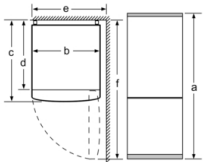

- 3 frysbackar, inkl. 1

Teknisk information

- Dörrhängning höger, omhängbar
- Ställbara fötter framtill, hjul baktill

Serie 2, Kombinerad kyl/frys, 176 x 60 cm, Inox-look KGN33NLEB

Produktnamn	a	b	c	d	e	f
KG33NNW3A (inrfällt handtag)	1760	600	660	590	600	1210

Beskrivning
a Höjd
b Bredd
c Djup med stängd lucka utan handtag
d Stordjup
e Bredd med luckan öppen 90°
f Djup med öppnad lucka

Mått i mm

Ställer du enheten direkt mot så går det att dra ut vägg, samtliga lådor helt.
* Med och utan utvändigt handtag.