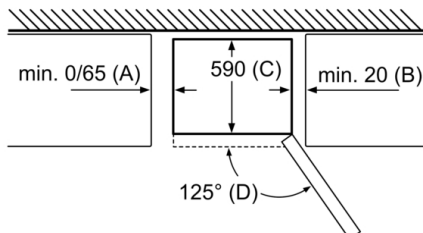

Produktnamn	A	B	C	D
KG33, 36, 39, 46, 49	0/65	20	590	125
KGF39, 49	0/65	20	590	125

Mått A:
Modeller med vertikalt integrerade handtag kräver minimiavstånd på 65 mm för smidig öppning.

Mått i mm