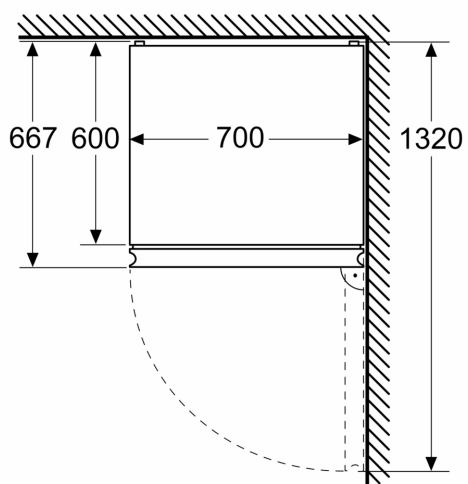

Mått

- Mått: H 203 x B 70 x D 67 cm

Teknisk information

- Dörrhängning höger, omhängbar
- Ställbara fötter framtill, hjul baktill
- Längd på elsladd: 226 cm
- Spänning: 220 - 240 V
- Klimatklass: SN-T

Medföljande tillbehör

- 1 x Istärningsfack

**iQ700, Kombinerad kyl/frys, 203 x 70 cm, Svart, matt, Total noFrost
KG49NSBBF**

Mått i mm

Mått i mm

Mått i mm