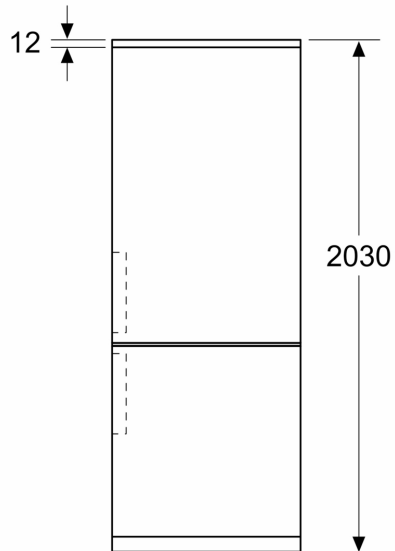

Mått

- Mått: H 203 x B 70 x D 67 cm

Teknisk information

- Dörrhängning höger, omhängbar
- Ställbara fötter framtill, hjul baktill
- Längd på elsladd: 226 cm
- Spänning: 220 - 240 V
- Klimatklass: SN-T

Medföljande tillbehör

- 1 x Istärningsfack

**iQ700, Kombinerad kyl/frys, 203 x 70 cm, Svart, matt, Total noFrost
KG49NSBBF**

Mått i mm

Mått i mm

Mått i mm