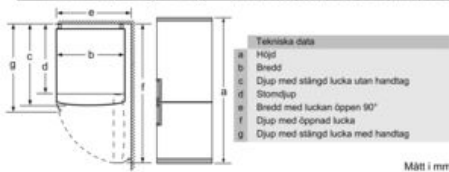

Fräschhetssystem

- 1 hyperFresh-låda med fuktighetsreglering: håller frukt och grönsaker fräscha längre.
-

Frysdel

- Vario Zone- flyttbara glashyllor för extra plats
- 3 transparenta frysbackar

MÅTT

- Mått: H 203 x B 60 x D 66 cm

Teknisk information

- Dörrhängning höger, omhängbar
- Ställbara fötter framtill, hjul baktill

iQ300, Kombinerad kyl/frys, 203 x 60 cm, Vit KG39NXWEB

Måttkisser

Produktnamn	a	b	c	d	e	f	g
KG39/KGF39 (infällt handtag)	2030	600	660	590	600	1210	660
KG39/KGF39 (utvändigt handtag)	2030	600	660	590	640	1210	700