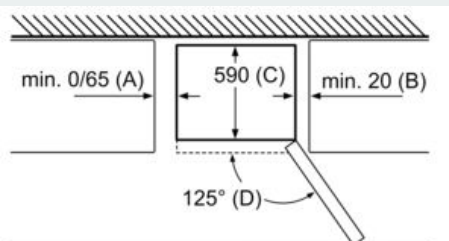

Fräschhetssystem

- 1 hyperFresh-låda med fuktighetsreglering: håller frukt och grönsaker fräscha längre.
-

Frysdel

- Vario Zone- flyttbara glashyllor för extra plats
- 3 transparenta frysbackar

MÅTT

- Mått: H 203 x B 60 x D 66 cm

Teknisk information

- Dörrhängning höger, omhängbar
- Ställbara fötter framtill, hjul baktill

iQ300, Kombinerad kyl/frys, 203 x 60 cm, Vit KG39NXWEB

Måttkisser

Produktnamn	a	b	c	d	e	f	g
KG39/KGF39 (infällt handtag)	2030	600	660	590	600	1210	660
KG39/KGF39 (utvändigt handtag)	2030	600	660	590	640	1210	700

Produktnamn	A	B	C	D
KG33, 36, 39, 46, 49	0/65	20	590	125
KGF39, 49	0/65	20	590	125

Mått A:
Modeller med vertikalt integrerade handtag kräver minimiavstånd på 65 mm för smidig öppning.

Mått i mm