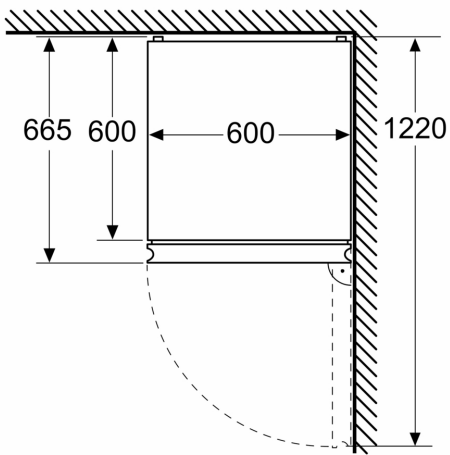

Mått

- Mått: H 203 x B 60 x D 67 cm

Teknisk information

- Dörrhängning höger, omhängbar
- Ställbara fötter framtill, hjul baktill
- Spänning: 220 - 240 V
- Längd på elsladd: 226 cm
- Klimatklass: SN-T

Medföljande tillbehör

- 1 x Istärningsfack

iQ700, Kombinerad kyl/frys, 203 x 60 cm, Svart, matt, Total noFrost
KG39NSBBF

Mått i mm

Mått i mm

Mått i mm