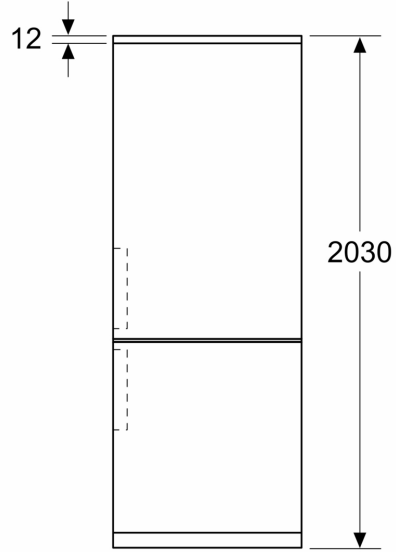

Mått

- Mått: H 203 x B 60 x D 67 cm

Teknisk information

- Dörrhängning höger, omhängbar
- Ställbara fötter framtill, hjul baktill
- Spänning: 220 - 240 V
- Längd på elsladd: 226 cm
- Klimatklass: SN-T

Medföljande tillbehör

- 1 x Istärningsfack

iQ700, Kombinerad kyl/frys, 203 x 60 cm, Svart, matt, Total noFrost
KG39NSBBF

Mått i mm

Mått i mm

Mått i mm