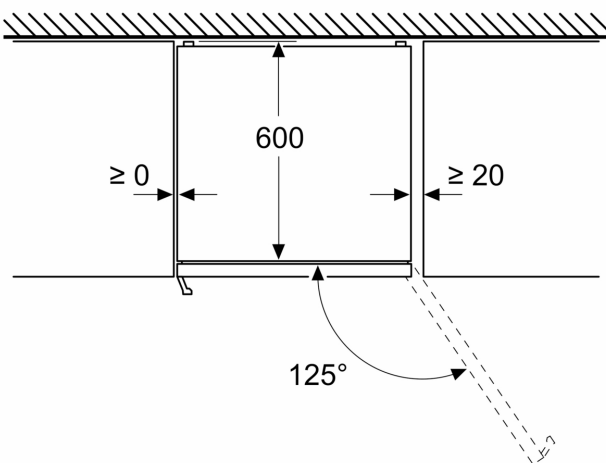

Mått

- Mått: H 203 x B 60 x D 67 cm

Teknisk information

- Dörrhängning höger, omhängbar
- Ställbara fötter framtill, hjul baktill
- Spänning: 220 - 240 V
- Klimatklass: SN-T
- Längd på elsladd: 210 cm

Medföljande tillbehör

- 1 x Istärningsfack

iQ500, Kombinerad kyl/frys, 203 x 60 cm, Borstat stål med antiFingerprint, Total noFrost KG39NAIAU

Mått i mm

Mått i mm

Mått i mm

Mått i mm