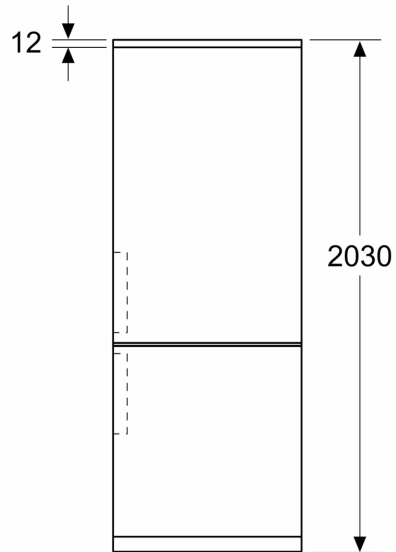

iQ500, Kombinerad kyl/frys, 203 x 60 cm, Borstat stål med antiFingerprint, Total noFrost KG39NAIAU

Mått i mm