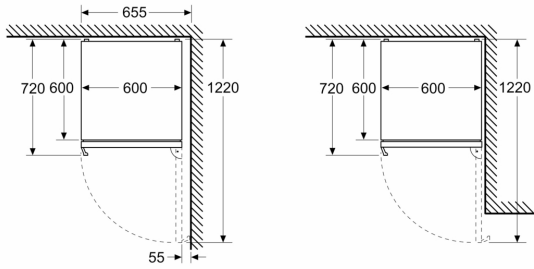

Mått

- Mått: H 203 x B 60 x D 67 cm

Teknisk information

- Dörrhängning höger, omhängbar
- Ställbara fötter framtill, hjul baktill
- Spänning: 220 - 240 V
- Klimatklass: SN-T
- Längd på elsladd: 210 cm

Medföljande tillbehör

- 1 x Istärningsfack

iQ500, Kombinerad kyl/frys, 203 x 60 cm, Borstat stål med antiFingerprint, Total noFrost KG39NAIAU

Mått i mm

Mått i mm

Mått i mm

Mått i mm