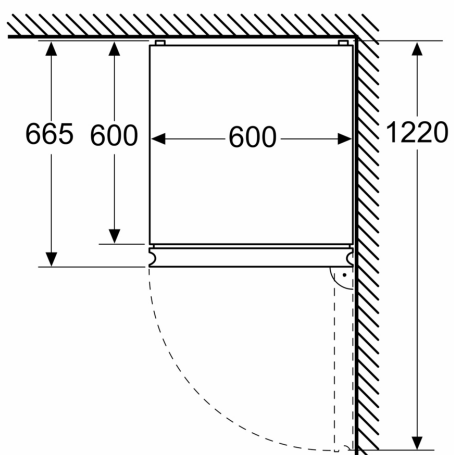

Mått

- Mått: H 203 x B 60 x D 67 cm

Teknisk information

- Dörrhängning höger, omhängbar
- Ställbara fötter framtill, hjul baktill

- Spänning: 220 - 240 V
- Klimatklass: SN-T
- Längd på elsladd: 226 cm

Medföljande tillbehör

- 1 x Istärningsfack

iQ500, Kombinerad kyl/frys, 203 x 60 cm, Borstat svart stål med antiFingerprint, Total noFrost KG39N4X1F

Mått i mm

Mått i mm

Mått i mm