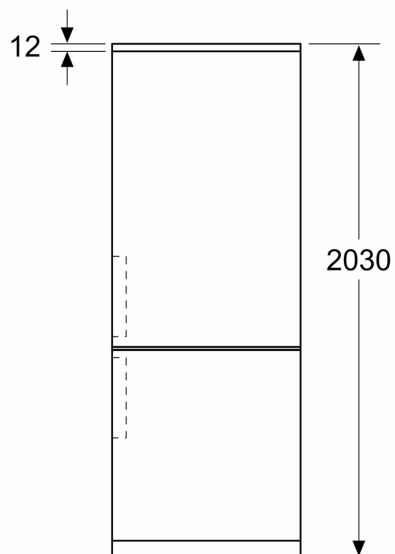

iQ500, Kombinerad kyl/frys, 203 x 60 cm, Borstat svart stål med antiFingerprint, Total noFrost KG39N4X1F

Mått i mm

Mått i mm

Mått i mm