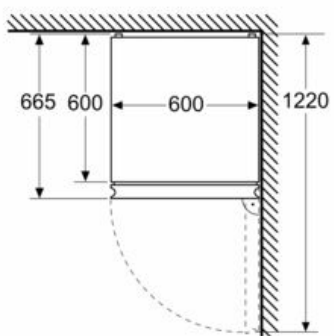

Fräschhetssystem

- 1 hyperFresh-låda med fuktighetsreglering: håller frukt och grönsaker fräscha längre.
-

Frysdel

- 3 transparenta frysbackar

MÅTT

- Mått: H 203 x B 60 x D 67 cm

Teknisk information

- Dörrhängning höger, omhängbar
- Ställbara fötter framtill, hjul baktill

iQ300, Kombinerad kyl/frys, 203 x 60
cm, Inox-easyclean
KG39N2IDF

Måttskisser

Mått i mm

Mått i mm

Mått i mm