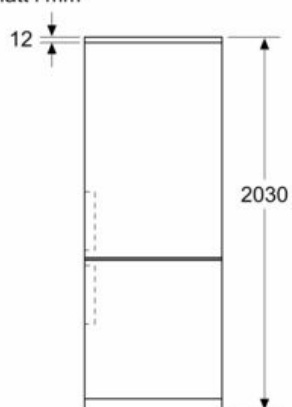

Beskrivning

Tekniska data

Energieffektivitetsklass (EU 2017/1369): D
 Genomsnittlig årlig energiförbrukning i kilowattimmar (kWh/a): 203 kWh/annum
 Frysackens totala volym: 103 l
 Kylfackens totala volym: 260 l
 Luftburet akustiskt bullerutsläpp: 35 dB(A) re 1 pW
 Luftburet akustiskt bullerutsläpp klass: B
 Konstruktion: Fristående
 Möjlighet för dekorpanel: Går ej att montera
 Höjd: 2030 mm
 Bredd: 600 mm
 Djup: 665 mm
 Nettovikt: 69,7 kg
 Säkring: 10 A
 Gångjärn: Höger omhängbar
 Spänning: 220-240 V
 Frekvens: 50 Hz
 Säkerhetsmärkning: CE, VDE
 Anslutningskabelns längd: 240 cm
 Säkerhet vid strömbrott (timmar): 15 h
 Antal kompressorer: 1
 Antalet separata kylsystem: 2
 Fläkt i kylen: Nej
 Omhängbar dörr: Ja
 Antal flyttbara hyllor: 3
 Flaskhylla/Flaskhyllor: Ja
 Installationstyp: N/A

Fräschhetssystem

- 1 hyperFresh-låda med fuktighetsreglering: håller frukt och grönsaker fräscha längre.
-

Frysdel

- 3 transparenta frysbackar

MÅTT

- Mått: H 203 x B 60 x D 67 cm

Teknisk information

- Dörrhängning höger, omhängbar
- Ställbara fötter framtill, hjul baktill

iQ300, Kombinerad kyl/frys, 203 x 60
cm, Inox-easyclean
KG39N2IDF

Måttskisser

Mått i mm

Mått i mm

Mått i mm