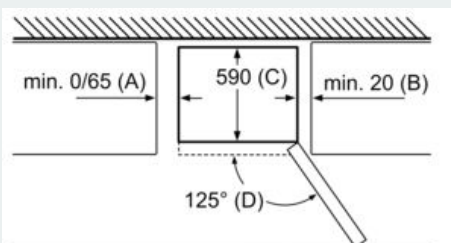

Fräschhetssystem

- 1 hyperFresh-låda med fuktighetsreglering: håller frukt och grönsaker fräscha längre.
-

Frysdel

- Vario Zone- flyttbara glashyllor för extra plats
- 3 transparenta frysbackar

MÅTT

- Mått: H 186 x B 60 x D 66 cm

Teknisk information

- Dörrhängning höger, omhängbar
- Ställbara fötter framtill, hjul baktill

iQ300, Kombinerad kyl/frys, 186 x 60 cm, Inox-easyclean KG36N7IEQ

Måttkisser

Produktnamn	a	b	c	d	e	f	g
KG36 (infällt handtag)	1860	600	660	590	600	1210	660
KG36 (utvändigt handtag)	1860	600	660	590	640	1210	700

Specifikation
a Höjd
b Bredd
c Djup med stängd lucka utan handtag
d Stor djup
e Bredd med luckan öppen 90°
f Djup med öppen lucka
g Djup med stängd lucka med handtag

Mått i mm

Produktnamn	A	B	C	D
KG33, 36, 39, 46, 49	0/65	20	590	125
KGF39, 49	0/65	20	590	125

Mått A:
Modeller med vertikalt integrerade handtag kräver minimiavstånd på 65 mm för smidig öppning.

Mått i mm