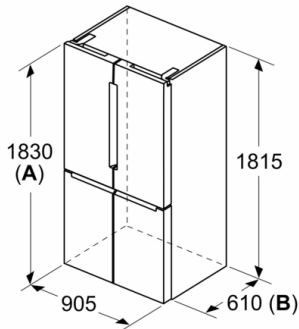

**Serie 6, Fristående kyl/frys, 183 x 91 cm,
Antracitfärgat rostfritt stål
KFN96AXEA**

Mått i mm