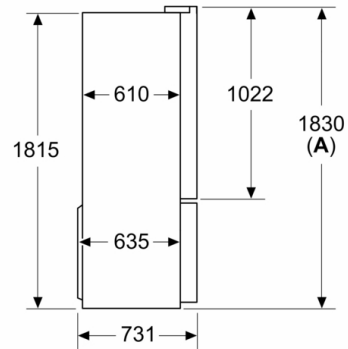

Frysdel

- 6 transparenta frysbackar
- Istärningslåda och enkel påfyllning. Ha alltid isbitar redo!
- NoFrost-teknik för automatisk avfrostning

MÅTT

- Mått: H 183 x B 91 x D 73 cm

Teknisk information

- 4 hjul gör transporten enklare, 3 av dem kan höjjusteras.
- Spänning: 220 - 240 V

Medföljande tillbehör

- 3 x Äggfack, 1 x Istärningsfack

**Serie 6, Fristående kyl/frys, 183 x 91 cm,
Antracitfärgat rostfritt stål
KFN96AXEA**

Mått i mm

- A:** Fronten går att justera från 1830 till 1847 med främre nivelleringsfötterna helt utdragna
B: Lägg till 25 för fasta distanser baktill

Mått i mm

- A:** Fronten går att justera från 1830 till 1847 med främre nivelleringsfötterna helt utdragna

Mått i mm

Mått i mm