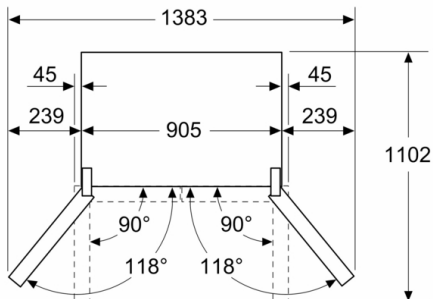

Frysdel

- 6 transparenta frysbackar
- Istärningslåda och enkel påfyllning. Ha alltid isbitar redo!
- NoFrost-teknik för automatisk avfrostning

MÅTT

- Mått: H 183 x B 91 x D 73 cm

Teknisk information

- 4 hjul gör transporten enklare, 3 av dem kan höjjusteras.
- Spänning: 220 - 240 V

Medföljande tillbehör

- 3 x Äggfack, 1 x Istärningsfack

**Serie 6, Fristående kyl/frys, 183 x 91 cm,
Antracitfärgat rostfritt stål
KFN96AXEA**

Mått i mm

- A:** Fronten går att justera från 1830 till 1847 med främre nivelleringsfötterna helt utdragna
B: Lägg till 25 för fasta distanser baktill

Mått i mm

- A:** Fronten går att justera från 1830 till 1847 med främre nivelleringsfötterna helt utdragna

Mått i mm

Mått i mm