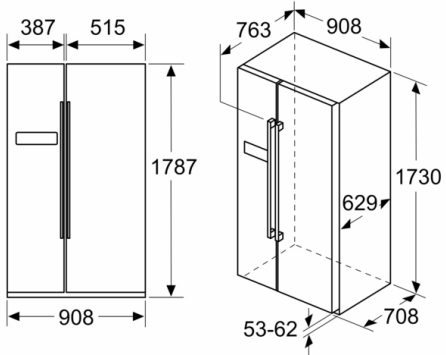

Luftburet akustiskt bullerutsläpp klass: D

Konstruktion: Fristående

Möjlighet för dekorpanel: Går ej att montera

Höjd: 1787 mm

Bredd: 908 mm

Djup: 707 mm

Nettovikt: 100,0 kg

Anslutningseffekt: 230 W

Teknisk information

- Hjul framtill och baktill

**Serie 4, Side-by-side, 178.7 x 90.8 cm, Inox-easyclean
KAN93VIFP**

Mått i mm

Mått i mm