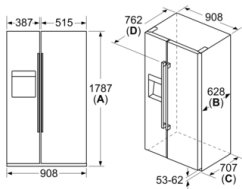

Serie 6, Side-by-side, 178.7 x 90.8 cm, Inox-easyclean KAI93VIFP

Mått i mm