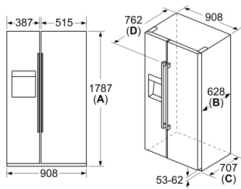

Serie 6, Side-by-side, 178.7 x 90.8 cm, Inox-easyclean KAI93AIEP

Mått i mm