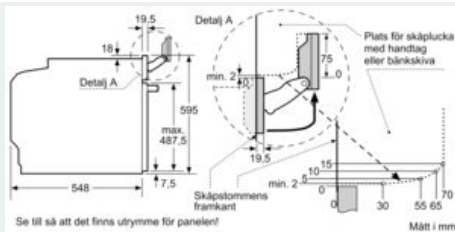

iQ700, Inbyggnadsugn med ångfunktion, 60 x 60 cm, Rostfritt stål HR675GBS1S

Måttkisser

Inbyggnad av enhet under häll kräver följande bänkskivstjocklek (ev. inkl. stomme).

Hälltyp	min. bänkskivstjocklek	
	ovanpåliggande	plano
Induktionshäll	37 mm	38 mm
Heltäckande induktionshäll	47 mm	48 mm
Gashäll	30 mm	38 mm
Elhäll	27 mm	30 mm