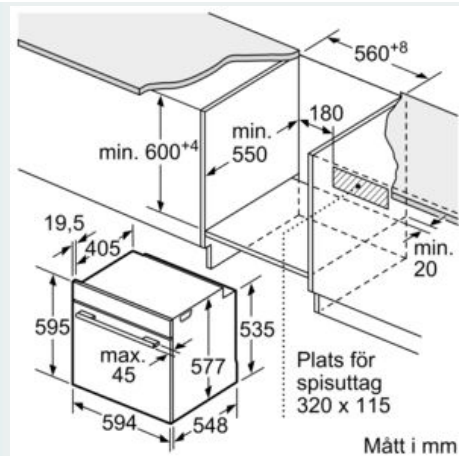

Beskrivning

Tekniska data

Färg / Material, front : Rostfritt stål
 Konstruktion : Inbyggd
 Integrerat ugnrensningssystem : Pyrolys + Hydrolys
 Nischmått (H x B x D) : 585-595 x 560-568 x 550 mm
 Produktmått (H x B x D) : 595 x 594 x 548 mm
 Emballagemått (H x B x D) : 675 x 690 x 660 mm
 Panelmaterial : rostfritt stål
 Material i luckan : glas
 Nettovikt : 41,8 kg
 Nettovolym ugn : 71 l
 Ugnsfunktioner : , 4D-varmluft, Djupfryst mat special, Förvärmning, Liten grill, pizzaläge, Stor grill, tillagning i lågtemperatur, Undervärme, varmhållning, Varmluft eco, varmluftgrill, över-/undervärme
 Temperaturreglering : Elektronisk
 Antal lampor : 1
 Säkerhetsmärkning : CE, VDE
 Anslutningskabelns längd : 120 cm
 EAN kod : 4242003753743
 Antal hålrum - NY (2010/30/EC) : 1
 Energieffektivitetsklass (2010/30/EU) : A+
 Energiförbrukning per cykel, konventionell - NY (2010/30/EC) : 0,87 kWh/cycle
 Energiförbrukning per cykel, forcerad luftkonvektion - NY (2010/30/EC) : 0,69 kWh/cycle
 Energieffektivitetsindex (2010/30/EC) : 81,2 %
 Anslutningseffekt : 3600 W
 Säkring : 16 A
 Spänning : 220-240 V
 Frekvens : 50; 60 Hz
 Elkontakt : Jordad stickkontakt

iQ700, Inbyggnadsugn med ångfunktion, 60 x 60 cm, Rostfritt stål HR675GBS1S

Måttkisser

Inbyggnad av enhet under häll kräver följande bänkskivstjocklek (ev. inkl. stomme).

Hälltyp	min. bänkskivstjocklek	
	ovanpåliggande	plano
Induktionshäll	37 mm	38 mm
Heltäckande induktionshäll	47 mm	48 mm
Gashäll	30 mm	38 mm
Elhäll	27 mm	30 mm