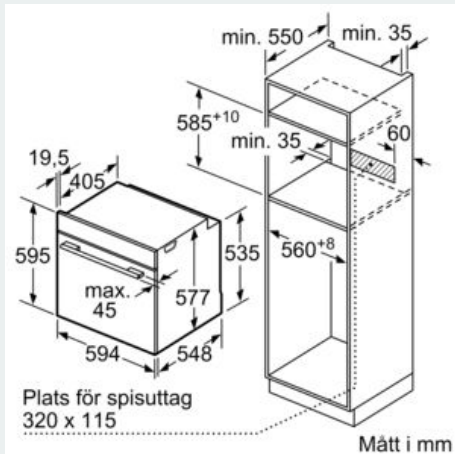

Beskrivning

Tekniska data

Färg / Material, front : Rostfritt stål
 Konstruktion : Inbyggd
 Integrerat ugnrensningssystem : Pyrolys + Hydrolys
 Nischmått (H x B x D) : 585-595 x 560-568 x 550 mm
 Produktmått (H x B x D) : 595 x 594 x 548 mm
 Emballagemått (H x B x D) : 675 x 690 x 660 mm
 Panelmaterial : rostfritt stål
 Material i luckan : glas
 Nettovikt : 41,8 kg
 Nettovolym ugn : 71 l
 Ugnsfunktioner : , 4D-varmluft, Djupfryst mat special, Förvärmning, Liten grill, pizzaläge, Stor grill, tillagning i lågtemperatur, Undervärme, varmhållning, Varmluft eco, varmluftgrill, över-/undervärme
 Temperaturreglering : Elektronisk
 Antal lampor : 1
 Säkerhetsmärkning : CE, VDE
 Anslutningskabelns längd : 120 cm
 EAN kod : 4242003753743
 Antal hålrum - NY (2010/30/EC) : 1
 Energieffektivitetsklass (2010/30/EU) : A+
 Energiförbrukning per cykel, konventionell - NY (2010/30/EC) : 0,87 kWh/cycle
 Energiförbrukning per cykel, forcerad luftkonvektion - NY (2010/30/EC) : 0,69 kWh/cycle
 Energieffektivitetsindex (2010/30/EC) : 81,2 %
 Anslutningseffekt : 3600 W
 Säkring : 16 A
 Spänning : 220-240 V
 Frekvens : 50; 60 Hz
 Elkontakt : Jordad stickkontakt

iQ700, Inbyggnadsugn med ångfunktion, 60 x 60 cm, Rostfritt stål HR675GBS1S

Måttkisser

Inbyggnad av enhet under häll kräver följande bänkskivstjocklek (ev. inkl. stomme).

Hälltyp	min. bänkskivstjocklek	
	ovanpåliggande	plano
Induktionshäll	37 mm	38 mm
Heltäckande induktionshäll	47 mm	48 mm
Gashäll	30 mm	38 mm
Elhäll	27 mm	30 mm