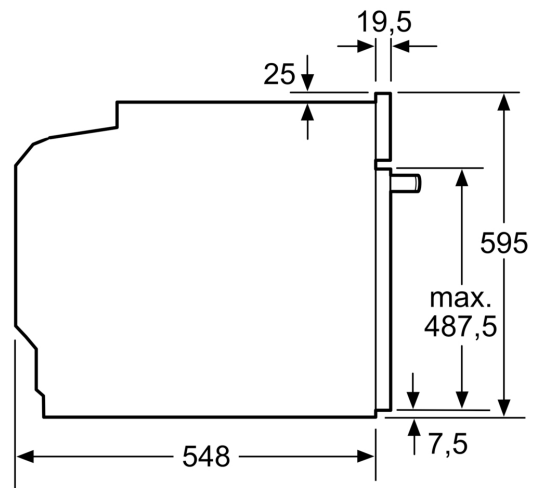

iQ300, Inbyggnadsugn med ångfunktion, 60 x 60 cm, Rostfritt stål
HR532GBS3