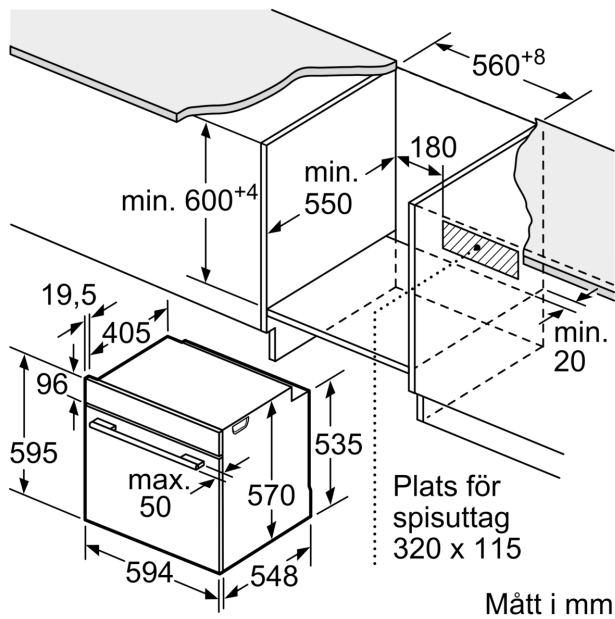

iQ300, Inbyggnadsugn med ångfunktion, 60 x 60 cm, Rostfritt stål
HR532GBS3