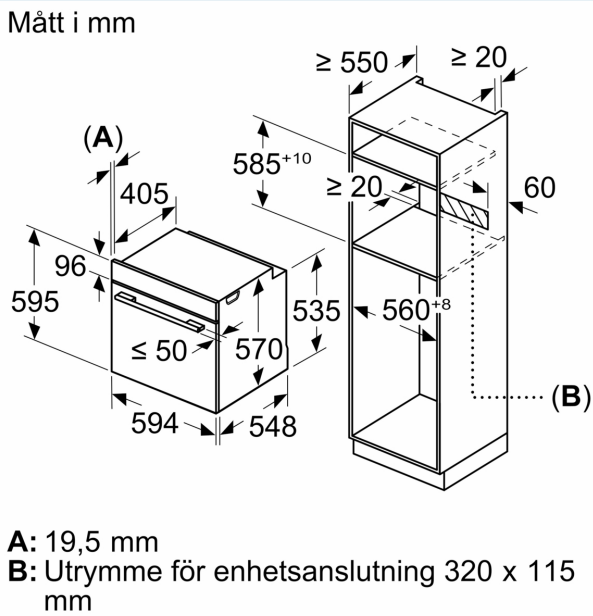

iQ300, Inbyggnadsugn med ångfunktion, 60 x 60 cm, Rostfritt stål
HR532GBS3