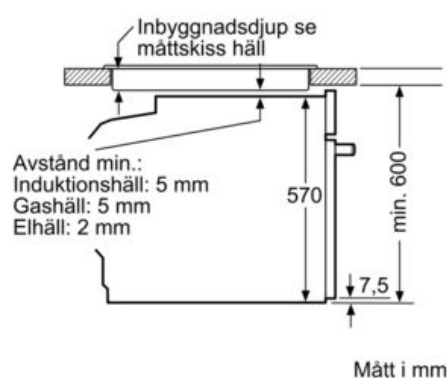

Medföljande tillbehör

- 1 x Bakplåt i emalj, 1 x Grillgaller, 1 x Långpanna

Miljö och Säkerhet

- Värmesyddad ugnslucka 50° C, uppmätt vid 180°C över- / undervärme, efter 1 timme, mätpunkt mitt på ugnsluckan
- Övriga säkerhetsfunktioner: barnspärr för ugnsfunktioner, mekanisk luckspärr

Teknisk info

- Sladdlängd: 120 cm
- Energiklass (enligt EU Nr. 65/2014): A
- Energiförbrukning standarddrift: 0.97 kWh
- Energiförbrukning varmluftsdraft: 0.81 kWh
- Antal ugnsutrymmen: 1 Värmekälla: elektrisk Ugnsutrymmets volym: 71 l
-

Mått:

- Mått (HxBxD): 595 mm x 594 mm x 548 mm
- Nisch mått (HxBxD): 585 mm - 595 mm x 560 mm - 568 mm x 550 mm

iQ300, Inbyggnadsugn med ångfunktion, 60 x 60 cm, Rostfritt stål HR514ABR0S

Måttskisser

Inbyggnad med häll.

Mått i mm

A: 19,5 mm
B: Utrymme för enhetsanslutning 320 x 115 mm