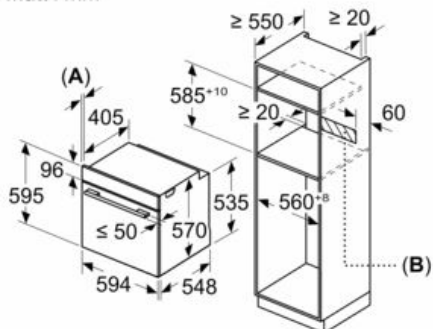

Mått:

- Mått (HxBxD): 595 mm x 594 mm x 548 mm
- Nisch mått (HxBxD): 585 mm - 595 mm x 560 mm - 568 mm x 550 mm

iQ300, Inbyggnadsugn med ångfunktion, 60 x 60 cm, Rostfritt stål HR514ABR0S

Måttskisser

Inbyggnad med häll.

Mått i mm

A: 19,5 mm
B: Utrymme för enhetsanslutning 320 x 115 mm