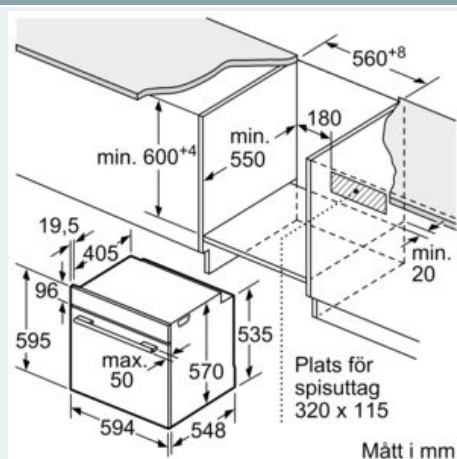

Medföljande tillbehör

- 1 x Bakplåt i emalj, 1 x Grillgaller, 1 x Långpanna

Miljö och Säkerhet

- Värmesyddad ugnslucka 50° C, uppmätt vid 180°C över- / undervärme, efter 1 timme, mätpunkt mitt på ugnsluckan
- Övriga säkerhetsfunktioner: barnspärr för ugnsfunktioner, mekanisk luckspärr

Teknisk info

- Sladdlängd: 120 cm
- Energiklass (enligt EU Nr. 65/2014): A
- Energiförbrukning standarddrift: 0.97 kWh
- Energiförbrukning varmluftsdraft: 0.81 kWh
- Antal ugnsutrymmen: 1 Värmekälla: elektrisk Ugnsutrymmets volym: 71 l
-

Mått:

- Mått (HxBxD): 595 mm x 594 mm x 548 mm
- Nisch mått (HxBxD): 585 mm - 595 mm x 560 mm - 568 mm x 550 mm

iQ300, Inbyggnadsugn med ångfunktion, 60 x 60 cm, Rostfritt stål HR514ABR0S

Måttskisser

Inbyggnad med häll.

Mått i mm

A: 19,5 mm
B: Utrymme för enhetsanslutning 320 x 115 mm