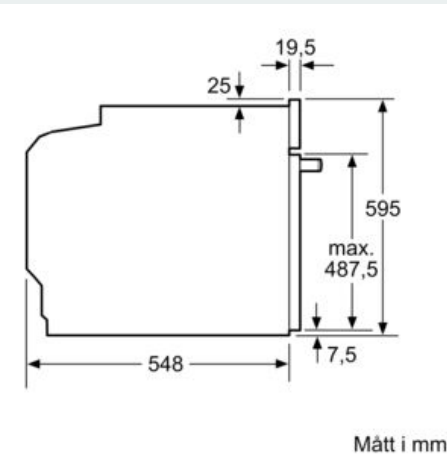

Beskrivning

Tekniska data

Färg / Material, front : Rostfritt stål
 Konstruktion : Inbyggd
 Integrerat ugnrensningssystem : Hydrolysis
 Nischmått (H x B x D) : 585-595 x 560-568 x 550 mm
 Produktmått (H x B x D) : 595 x 594 x 548 mm
 Emballagemått (H x B x D) : 675 x 690 x 660 mm
 Panelmaterial : glas
 Material i luckan : glas
 Nettovikt : 34,4 kg
 Nettovolym ugn : 71 l
 Ugnsfunktioner : pizzaläge, Stor grill, Undervärme, Varmluft, varmluftgrill, Varmluft skonsam, över-/undervärme
 Material i ugnsutrymmet : Other
 Temperaturreglering : Mekanisk
 Antal lampor : 1
 Säkerhetsmärkning : CE, VDE
 Anslutningskabelns längd : 120 cm
 EAN kod : 4242003904466
 Antal hålrum - NY (2010/30/EC) : 1
 Energieffektivitetsklass (2010/30/EU) : A
 Energiförbrukning per cykel, konventionell - NY (2010/30/EC) : 0,97 kWh/cycle
 Energiförbrukning per cykel, forcerad luftkonvektion - NY (2010/30/EC) : 0,81 kWh/cycle
 Energieffektivitetsindex (2010/30/EC) : 95,3 %
 Anslutningseffekt : 3400 W
 Säkring : 16 A
 Spänning : 220-240 V
 Frekvens : 50; 60 Hz
 Elkontakt : Jordad stickkontakt

Teknisk info

- Sladdlängd: 120 cm
- Energiklass (enligt EU Nr. 65/2014): A
- Energiförbrukning standarddrift: 0.97 kWh
- Energiförbrukning varmluftsdraft: 0.81 kWh
- Antal ugnsutrymmen: 1 Värmekälla: elektrisk Ugnsutrymmets volym: 71 l
-

Mått:

- Mått (HxBxD): 595 mm x 594 mm x 548 mm
- Nisch mått (HxBxD): 585 mm - 595 mm x 560 mm - 568 mm x 550 mm

iQ300, Inbyggnadsugn med ångfunktion, 60 x 60 cm, Rostfritt stål HR514ABR0S

Måttskisser

Inbyggnad med häll.

Mått i mm

A: 19,5 mm
B: Utrymme för enhetsanslutning 320 x 115 mm