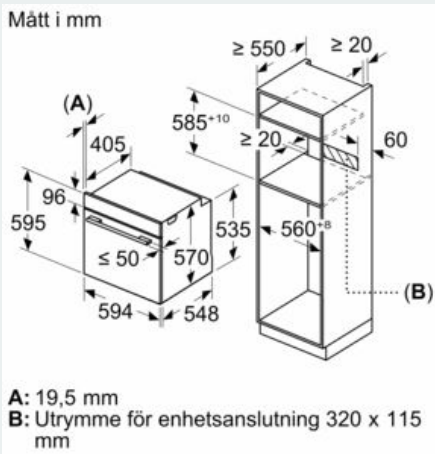

Teknisk info

- Sladdlängd: 120 cm
- Anslutningsvärde el totalt: 3.6 kW
- Energiklass (enligt EU Nr. 65/2014): A
- Energiförbrukning standarddrift: 0.99 kWh
- Energiförbrukning varmluftsdraft: 0.81 kWh

- Antal ugnsutrymmen: 1 Värmekälla: elektrisk Ugnsutrymmets volym: 71 l

-

Mått:

- Mått (HxBxD): 595 mm x 594 mm x 548 mm
- Nisch mått (HxBxD): 585 mm - 595 mm x 560 mm - 568 mm x 550 mm

iQ300, Inbyggnadsugn med ångfunktion, 60 x 60 cm, Rostfritt stål HR274GBS0S

Måttskisser

Inbyggnad med häll.