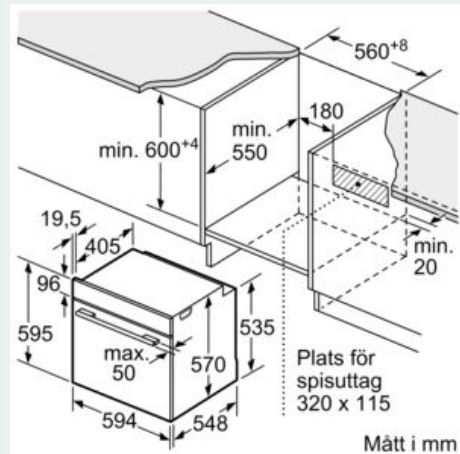

Beskrivning

Tekniska data

Färg / Material, front : Rostfritt stål

Konstruktion : Inbyggd

Integrerat ugnrensningssystem : Pyrolys + Hydrolys

Nischmått (H x B x D) : 585-595 x 560-568 x 550 mm

Produktmått (H x B x D) : 595 x 594 x 548 mm

Teknisk info

- Sladdlängd: 120 cm
- Anslutningsvärde el totalt: 3.6 kW
- Energiklass (enligt EU Nr. 65/2014): A
- Energiförbrukning standarddrift: 0.99 kWh
- Energiförbrukning varmluftsdraft: 0.81 kWh

- Antal ugnsutrymmen: 1 Värmekälla: elektrisk Ugnsutrymmets volym: 71 l

-

Mått:

- Mått (HxBxD): 595 mm x 594 mm x 548 mm
- Nisch mått (HxBxD): 585 mm - 595 mm x 560 mm - 568 mm x 550 mm

iQ300, Inbyggnadsugn med ångfunktion, 60 x 60 cm, Rostfritt stål HR274GBS0S

Måttskisser

Inbyggnad med häll.