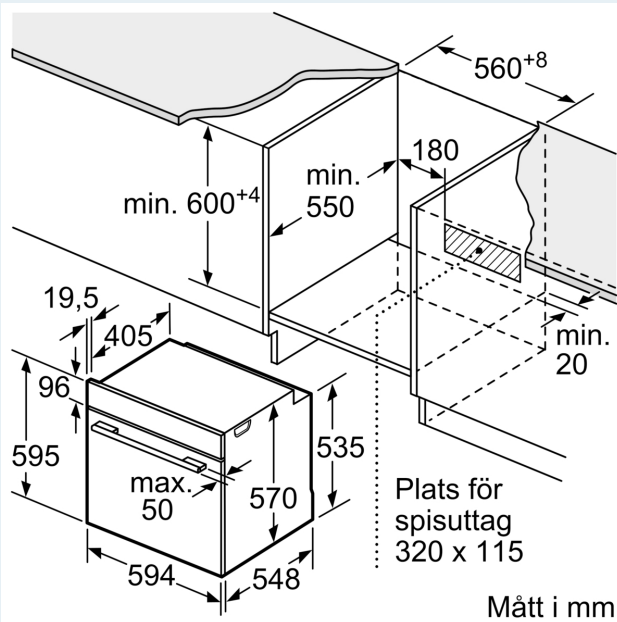

dörrlås, door lock mechanical, optional

Teknisk info

- Sladdlängd: 120 cm
- Anslutningsvärde el totalt: 3.6 kW; Spänning 220-240 V

Mått:

- Mått (HxBxD): 595 mm x 594 mm x 548 mm
- Nisch mått (HxBxD): 585 mm - 595 mm x 560 mm - 568 mm x 550 mm
- För mått se måttskiss

iQ300, Inbyggnadsugn med ångfunktion, 60 x 60 cm, Rostfritt stål
HR272GES3

Måttskisser

Mått i mm

A: 19,5 mm
B: Utrymme för enhetsanslutning 320 x 115 mm

Inbyggnad med häll.

Avstånd min.:
Induktionshäll: 5 mm
Gashäll: 5 mm
Elhäll: 2 mm