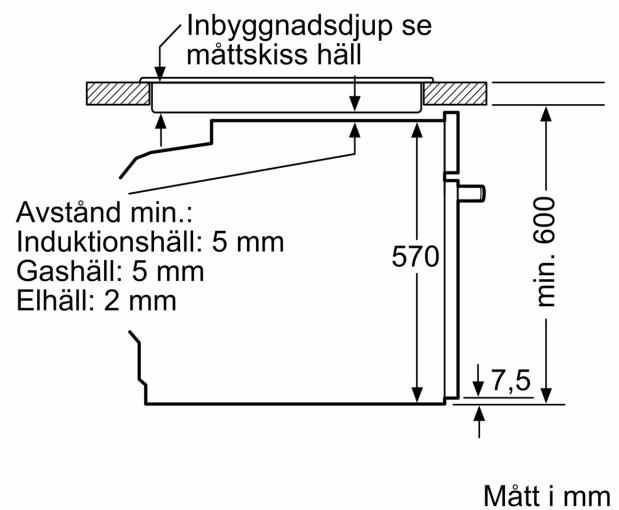

dörrlås, door lock mechanical, optional

Teknisk info

- Sladdlängd: 120 cm
- Anslutningsvärde el totalt: 3.6 kW; Spänning 220-240 V

Mått:

- Mått (HxBxD): 595 mm x 594 mm x 548 mm
- Nisch mått (HxBxD): 585 mm - 595 mm x 560 mm - 568 mm x 550 mm
- För mått se måttskiss

iQ300, Inbyggnadsugn med ångfunktion, 60 x 60 cm, Rostfritt stål
HR272GES3

Måttskisser

Mått i mm

A: 19,5 mm
B: Utrymme för enhetsanslutning 320 x 115 mm

Inbyggnad med häll.

Avstånd min.:
Induktionshäll: 5 mm
Gashäll: 5 mm
Elhäll: 2 mm