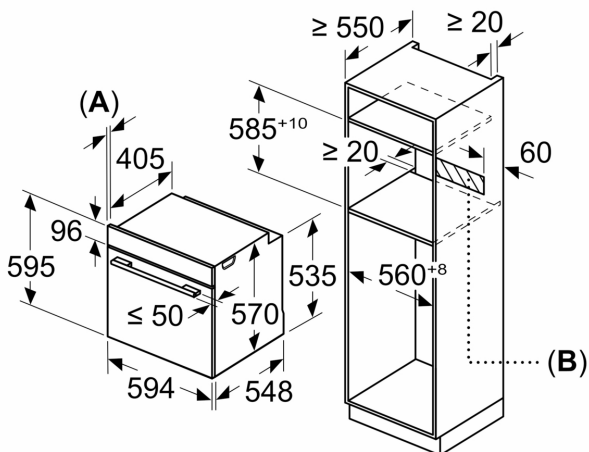

dörrlås, door lock mechanical, optional

Teknisk info

- Sladdlängd: 120 cm
- Anslutningsvärde el totalt: 3.6 kW; Spänning 220-240 V

Mått:

- Mått (HxBxD): 595 mm x 594 mm x 548 mm
- Nisch mått (HxBxD): 585 mm - 595 mm x 560 mm - 568 mm x 550 mm
- För mått se måttskiss

iQ300, Inbyggnadsugn med ångfunktion, 60 x 60 cm, Rostfritt stål
HR272GES3

Måttskisser

Mått i mm

A: 19,5 mm
B: Utrymme för enhetsanslutning 320 x 115 mm

Inbyggnad med häll.

Avstånd min.:
Induktionshäll: 5 mm
Gashäll: 5 mm
Elhäll: 2 mm