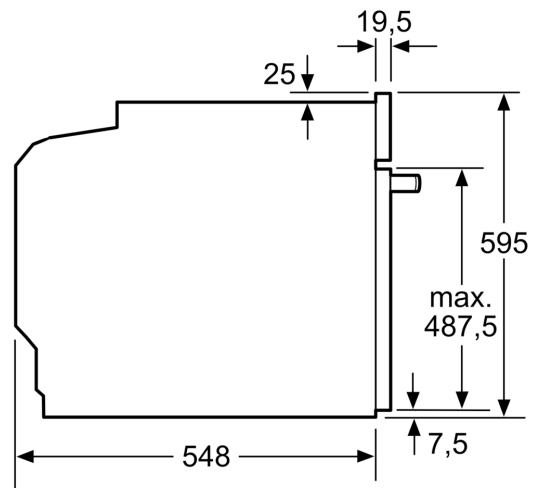

Beskrivning

Tekniska data

Inbyggd / fristående: Inbyggda
 Integrerat ugnrensningssystem: Pyrolysis+Hydrolysis
 Nischmått (H x B x D): 585-595 x 560-568 x 550 mm
 Mått: 595x594x548 mm
 Emballagemått (H x B x D): 675x660x690 mm
 Material kontrollpanel: glas
 Material i luckan: glas
 Nettovikt: 37.2 kg
 Nettovolym ugn: 71 l
 Tillagningssmetod: Air fry, Stor grill, Varmluft skonsam, Varmluft, Över-/undervärme, Pizzaläge, Varmluftsgill
 Anslutningskabelns längd: 120 cm
 EAN kod: 4242003956731
 Antal hålrum - NY (2010/30/EC): 1
 Energiklass: A+: effektiv
 Energiförbrukning per cykel, konventionell - NY (2010/30/EC): 0.94 kWh/cycle
 Energiförbrukning per cykel, forcerad luftkonvektion - NY (2010/30/EC): 0.69 kWh/cycle
 Energieffektivitetsindex (2010/30/EC): 81.2 %
 Anslutningseffekt: 3600 W
 Säkringsskydd: 16 A
 Spänning: 220-240 V
 Frekvens: 50; 60 Hz
 Elkontakt: Jordad stickkontakt
 Medföljande tillbehör: 1 x Grillgaller, 1 x Långpanna, 1 x Air Fry plåt

dörrlås, door lock mechanical, optional

Teknisk info

- Sladdlängd: 120 cm
- Anslutningsvärde el totalt: 3.6 kW; Spänning 220-240 V

Mått:

- Mått (HxBxD): 595 mm x 594 mm x 548 mm
- Nisch mått (HxBxD): 585 mm - 595 mm x 560 mm - 568 mm x 550 mm
- För mått se måttskiss

iQ300, Inbyggnadsugn med ångfunktion, 60 x 60 cm, Rostfritt stål
HR272GES3

Måttskisser

Mått i mm

A: 19,5 mm
B: Utrymme för enhetsanslutning 320 x 115 mm

Inbyggnad med häll.

Avstånd min.:
Induktionshäll: 5 mm
Gashäll: 5 mm
Elhäll: 2 mm