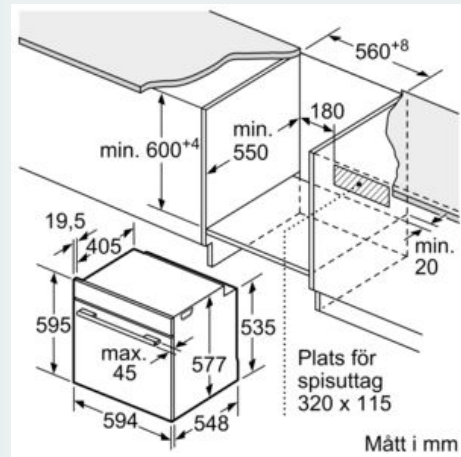

iQ700, Inbyggnadsugn med mikro, 60 x 60 cm, Rostfritt stål HM633GBS1S

Måttkisser

Inbyggnad av enhet under häll kräver följande bänkskivstjocklek (ev. inkl. stomme).

Hälltyp	min. bänkskivstjocklek	
	ovanpåliggande	plano
Induktionshäll	37 mm	38 mm
Heltäckande induktionshäll	47 mm	48 mm
Gashäll	30 mm	38 mm
Elhäll	27 mm	30 mm