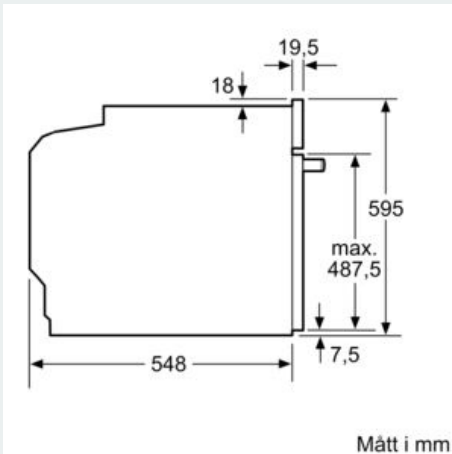

iQ700, Inbyggnadsugn med mikro, 60 x 60 cm, Rostfritt stål HM633GBS1S

Måttkisser

Inbyggnad av enhet under häll kräver följande bänkskivstjocklek (ev. inkl. stomme).

Hälltyp	min. bänkskivstjocklek	
	ovanpåliggande	plano
Induktionshäll	37 mm	38 mm
Heltäckande induktionshäll	47 mm	48 mm
Gashäll	30 mm	38 mm
Elhäll	27 mm	30 mm