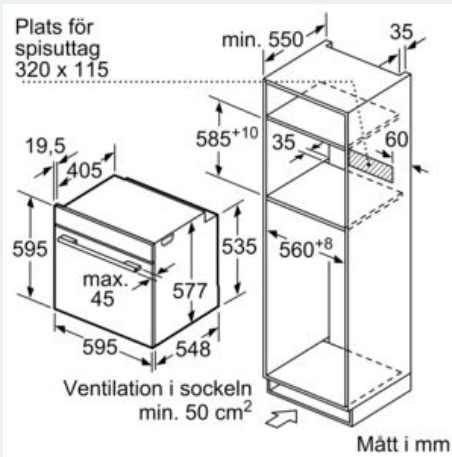

iQ700, Inbyggnadsugn med mikro, 60 x 60 cm, Rostfritt stål HM633GBS1S

Måttkisser

Inbyggnad av enhet under häll kräver följande bänkskivstjocklek (ev. inkl. stomme).

Hälltyp	min. bänkskivstjocklek	
	ovanpåliggande	plano
Induktionshäll	37 mm	38 mm
Heltäckande induktionshäll	47 mm	48 mm
Gashäll	30 mm	38 mm
Elhäll	27 mm	30 mm