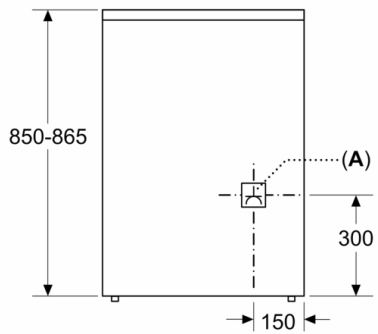

**Tekniska data**

Konstruktion : Fristående

Produktmått (H x B x D) : 900-915 x 600 x 600 mm

Anslutningskabelns längd : 150 cm

Nettovikt : 55,0 kg

Bruttovikt : 59,2 kg

EAN kod : 4242005168309

Antal hålrum - NY (2010/30/EC) : 1

### Teknisk info

- Sladdlängd: 150 cm
- Justerbara fötter i höjdlid

**Serie 4, Spis, Vit**  
**HKN31A020U**

---

Mått i mm

A: Eluttag