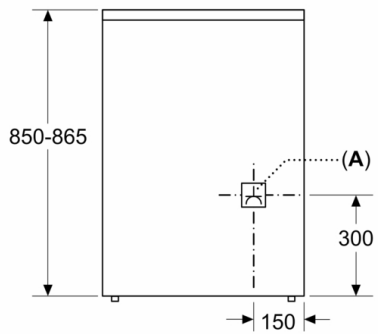

Tekniska data

Konstruktion : Fristående

Produktmått (H x B x D) : 900-915 x 600 x 600 mm

Anslutningskabelns längd : 150 cm

Nettovikt : 53,0 kg

Bruttovikt : 57,2 kg

EAN kod : 4242005168330

Antal hålrum - NY (2010/30/EC) : 1

Teknisk info

- Sladdlängd: 150 cm
- Justerbara fötter i höjdled

Serie 2, Spis, Vit
HKA000020U

Mått i mm

A: Eluttag