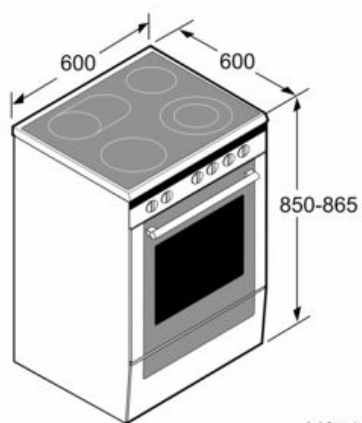

iQ500, Spis, Vit
HK9S5A220U

Måttkisser