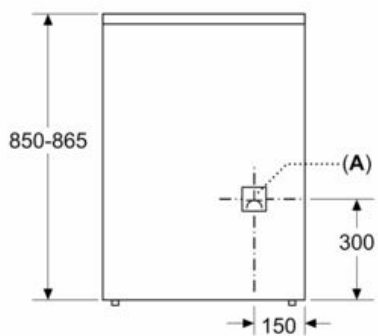

#### Tekniska data

Konstruktion : Fristående  
 Produktmått (H x B x D) : 900-915 x 600 x 600 mm  
 Anslutningskabelns längd : 150 cm  
 Nettovikt : 50,3 kg  
 Bruttovikt : 53,8 kg  
 EAN kod : 4242003807446  
 Antal hålrum - NY (2010/30/EC) : 1  
 Användbar volym (av hålrum) - NY (2010/30/EC) : 66 l  
 Energieffektivitetsklass (2010/30/EU) : A  
 Energiförbrukning per cykel, konventionell - NY (2010/30/EC) : 0,98 kWh/cycle  
 Energiförbrukning per cykel, forcerad luftkonvektion - NY (2010/30/EC) : 0,79 kWh/cycle  
 Energieffektivitetsindex (2010/30/EC) : 95,2 %  
 Anslutningseffekt : 10300 W  
 Säkring : 3\*16 A  
 Spänning : 230/400 V  
 Frekvens : 50 Hz  
 Elkontakt : Perilex-kontakt

iQ300, Spis, Vit  
HK9R3A120W

Måttkisser

Mått i mm

Mått i mm

A: Eluttag