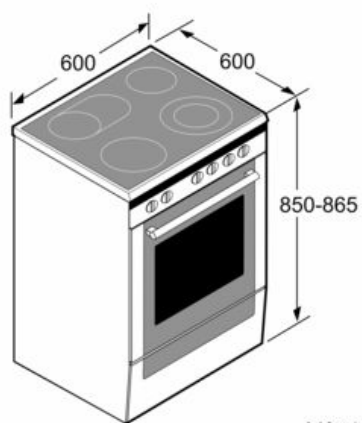

iQ300, Spis, Vit
HK9R3A120W

Måttkisser

Mått i mm

Mått i mm