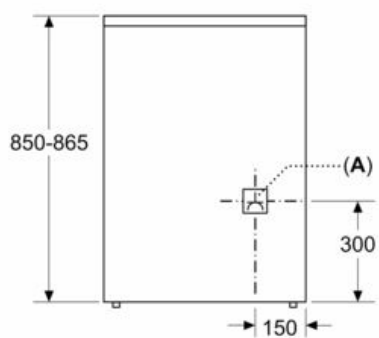

#### Tekniska data

Konstruktion : Fristående

Produktmått (H x B x D) : 900-915 x 600 x 600 mm

Anslutningskabelns längd : 150 cm

Nettovikt : 53,0 kg

Bruttovikt : 57,2 kg

EAN kod : 4242003857540

Antal hålrum - NY (2010/30/EC) : 1

#### Teknisk info

- Sladdlängd: 150 cm
- Justerbara fötter i höjdd

iQ300, Spis, Vit  
HKOP00020U

Måttkisser

Mått i mm

A: Eluttag