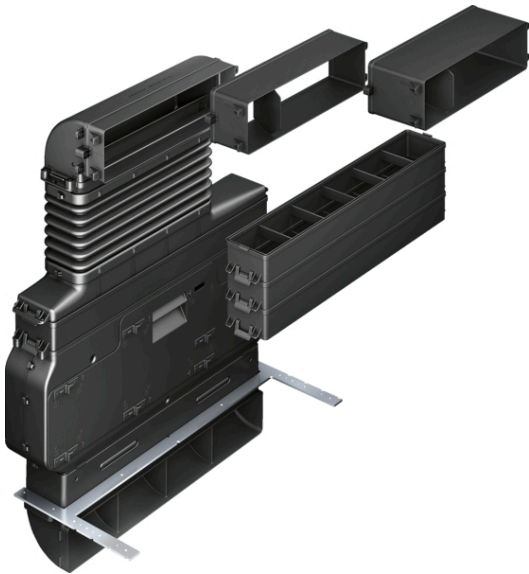

Tillbehör
HEZ381501**Tekniska data**

Emballagemått (H x B x D) :	425 x 595 x 765 mm
Pallmått i cm (H x B x D) :	185.0 x 80.0 x 120.0
Antal per pall :	8
Nettovikt :	11,2 kg
Bruttovikt :	11,2 kg
EAN kod :	4242005088423

4 242005 088423

Tillbehör HEZ381501

- Optimerad för snabb och flexibel inbyggnad i standardköksstommar (lägsta sockehöjd: 100mm)
- Består av: 3 horisontella adapters (40mm, 80mm, 120mm) för köksbänksdjup från 600mm till 750mm, övre 90°-fördelare, teleskopenhet i gummi (för extra justeringsmån i höjd-, djup- och sidled), 4 vertikala adapters (50mm/st) för stomhöjd från 675mm till 900mm, CleanAir-filterkasett (vridbart 180°), CleanAir-filter, nedre 90°-fördelare med utblås, fixeringselement för skåpsbotten
- Användningstid ca 1 år