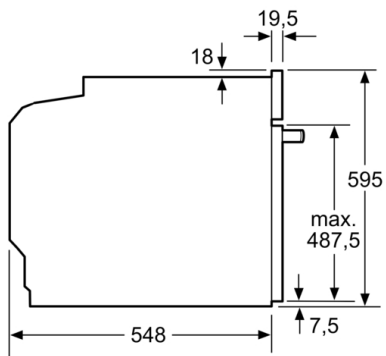

Serie 8, Inbyggadsugn, 60 x 60 cm, Vit HBG672BW1S

Mått i mm