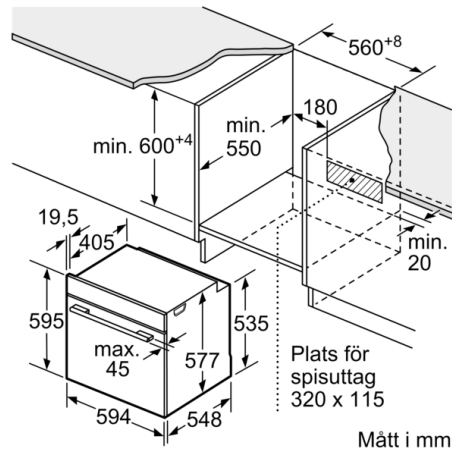

**Tekniska data**

Färg / Material, front : Vit

Konstruktion : Inbyggd

Integrerat ugnrensningssystem : Pyrolysis

Nischmått (H x B x D) : 585-595 x 560-568 x 550 mm

Produktmått (H x B x D) : 595 x 594 x 548 mm

## Serie 8, Inbyggadsugn, 60 x 60 cm, Vit HBG672BW1S

Mått i mm

Mått i mm

Inbyggnad av enhet under häll kräver följande bänkskivstjocklek (ev. inkl. stomme).

Hälltyp	min. bänkskivstjocklek	
	ovanpåliggande	plano
Induktionshäll	37 mm	38 mm
Heltäckande induktionshäll	47 mm	48 mm
Gashäll	30 mm	38 mm
Elhäll	27 mm	30 mm

Mått i mm