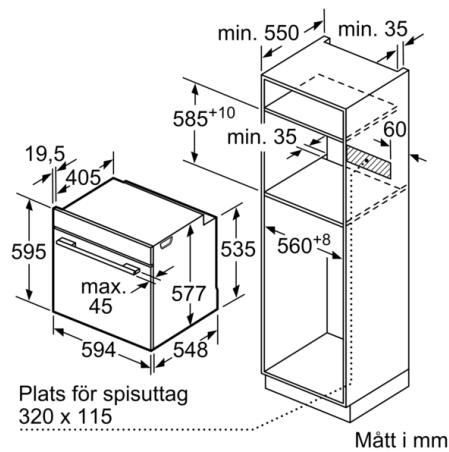

Mått i mm

Inbyggnad av enhet under häll kräver följande bänkskivstjocklek (ev. inkl. stomme).

Hälltyp	min. bänkskivstjocklek	
	ovanpåliggande	plano
Induktionshäll	37 mm	38 mm
Heltäckande induktionshäll	47 mm	48 mm
Gashäll	30 mm	38 mm
Elhäll	27 mm	30 mm