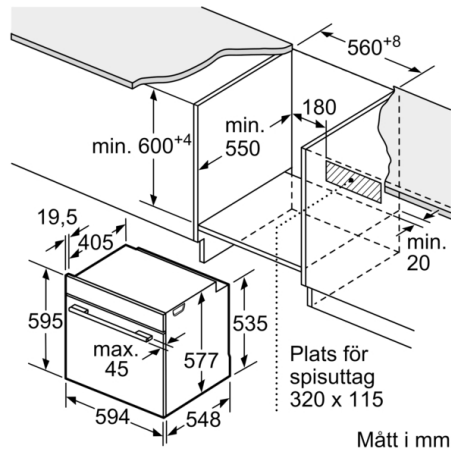

**Tekniska data**

Färg / Material, front : Svart

Konstruktion : Inbyggd

Integrerat ugnrensningssystem : Pyrolytisk

Nischmått (H x B x D) : 585-595 x 560-568 x 550 mm

Produktmått (H x B x D) : 595 x 594 x 548 mm

## Serie 8, Inbyggadsugn, 60 x 60 cm, Svart HBG672BB1S

Mått i mm

Mått i mm

Inbyggnad av enhet  
under häll kräver  
följande bänkskivstjocklek  
(ev. inkl. stomme).

Hälltyp	min. bänkskivstjocklek	
	ovanpåliggande	plano
Induktionshäll	37 mm	38 mm
Heltäckande induktionshäll	47 mm	48 mm
Gashäll	30 mm	38 mm
Elhäll	27 mm	30 mm

Mått i mm