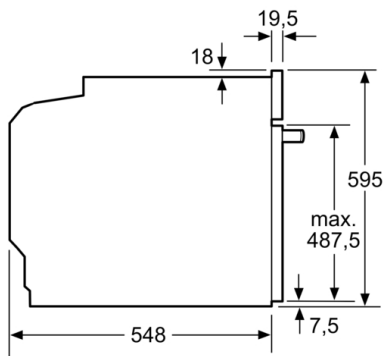

Serie 8, Inbyggadsugn, 60 x 60 cm, Svart HBG672BB1S

Mått i mm