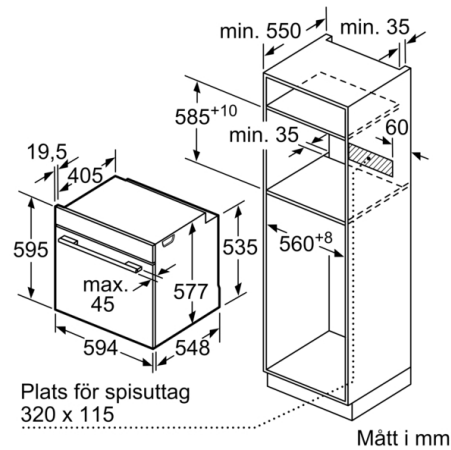

Mått i mm

Inbyggnad av enhet
under häll kräver
följande bänkskivstjocklek
(ev. inkl. stomme).

Hälltyp	min. bänkskivstjocklek	
	ovanpåliggande	plano
Induktionshäll	37 mm	38 mm
Heltäckande induktionshäll	47 mm	48 mm
Gashäll	30 mm	38 mm
Elhäll	27 mm	30 mm