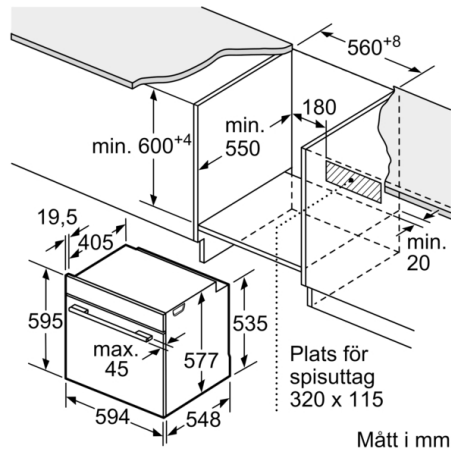

Tekniska data

Färg / Material, front : Rostfritt stål

Konstruktion : Inbyggd

Integrerat ugnrensningssystem : Nej

Nischmått (H x B x D) : 585-595 x 560-568 x 550 mm

Produktmått (H x B x D) : 595 x 594 x 548 mm

Serie 8, Inbyggadsugn, 60 x 60 cm, Rostfritt stål HBG632BS1

Mått i mm

Mått i mm

Inbyggnad av enhet under häll kräver följande bänkskivstjocklek (ev. inkl. stomme).

Hälltyp	min. bänkskivstjocklek	
	ovanpåliggande	plano
Induktionshäll	37 mm	38 mm
Heltäckande induktionshäll	47 mm	48 mm
Gashäll	30 mm	38 mm
Elhäll	27 mm	30 mm

Mått i mm