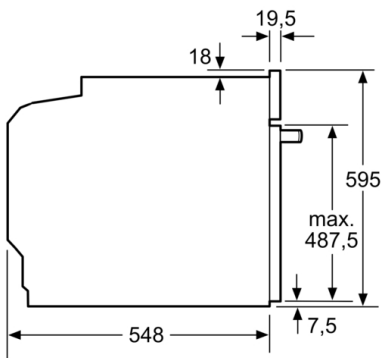

Serie 8, Inbyggadsugn, 60 x 60 cm, Rostfritt stål HBG632BS1

Mått i mm