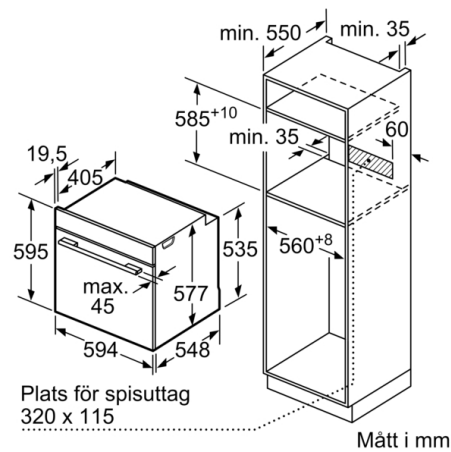

Tekniska data

Färg / Material, front : Rostfritt stål

Konstruktion : Inbyggd

Integrerat ugnrensningssystem : Nej

Nischmått (H x B x D) : 585-595 x 560-568 x 550 mm

Produktmått (H x B x D) : 595 x 594 x 548 mm

Emballagemått (H x B x D) : 670 x 680 x 670 mm

Panelmaterial : rostfritt stål

Material i luckan : glas

Nettovikt : 34,2 kg

Nettovolym ugn : 71 l

Ugnsfunktioner : , 4D-varmluft, pizzaläge, Stor grill, upptining, Varmluft eco, varmluftgrill, över-/undervärme

Serie 8, Inbyggadsugn, 60 x 60 cm, Rostfritt stål HBG632BS1

Mått i mm

Mått i mm

Inbyggnad av enhet under häll kräver följande bänkskivstjocklek (ev. inkl. stomme).

Hälltyp	min. bänkskivstjocklek	
	ovanpåliggande	plano
Induktionshäll	37 mm	38 mm
Heltäckande induktionshäll	47 mm	48 mm
Gashäll	30 mm	38 mm
Elhäll	27 mm	30 mm

Mått i mm