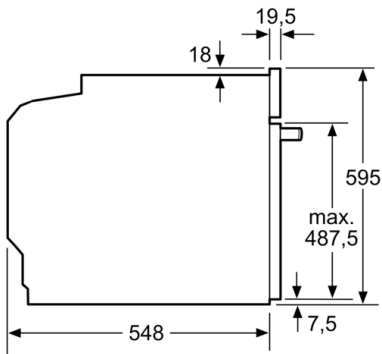

Serie 8, Inbyggadsugn, 60 x 60 cm, Svart HBG632BB1S

Mått i mm

Inbyggnad av enhet under häll kräver följande bänkskivstjocklek (ev. inkl. stomme).

Hälltyp	min. bänkskivstjocklek	
	ovanpåliggande	plano
Induktionshäll	37 mm	38 mm
Heltäckande induktionshäll	47 mm	48 mm
Gashäll	30 mm	38 mm
Elhäll	27 mm	30 mm