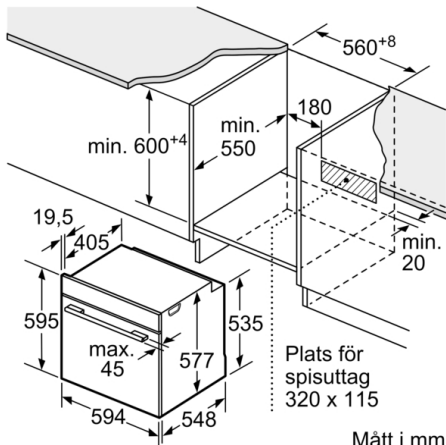

Tekniska data

Färg / Material, front : Svart

Konstruktion : Inbyggd

Integrerat ugnrensningssystem : Nej

Nischmått (H x B x D) : 585-595 x 560-568 x 550 mm

Produktmått (H x B x D) : 595 x 594 x 548 mm

Emballagemått (H x B x D) : 670 x 680 x 670 mm

Serie 8, Inbyggadsugn, 60 x 60 cm, Svart HBG632BB1S

Mått i mm

Inbyggnad av enhet under häll kräver följande bänkskivstjocklek (ev. inkl. stomme).

Hälltyp	min. bänkskivstjocklek	
	ovanpåliggande	plano
Induktionshäll	37 mm	38 mm
Heltäckande induktionshäll	47 mm	48 mm
Gashäll	30 mm	38 mm
Elhäll	27 mm	30 mm

Mått i mm