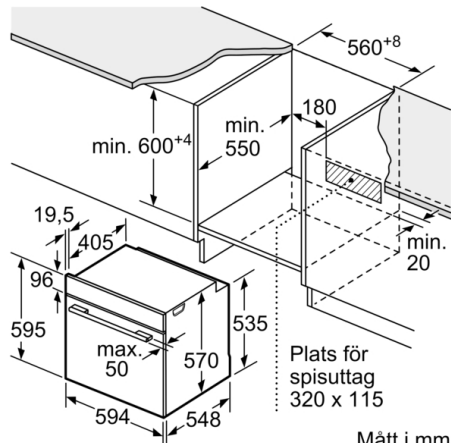

**Tekniska data**

Färg / Material, front : Svart

Konstruktion : Inbyggd

Integrerat ugnrensningssystem : Hydrolysis, Katalysemalj delvis

Nischmått (H x B x D) : 585-595 x 560-568 x 550 mm

Produktmått (H x B x D) : 595 x 594 x 548 mm

### Mått:

- Mått (HxBxD): 595 mm x 594 mm x 548 mm
- Nisch mått (HxBxD): 585 mm - 595 mm x 560 mm - 568 mm x 550 mm

## Serie 6, Inbyggadsugn, 60 x 60 cm, Svart HBG5375B0S

Mått i mm

**A:** 19,5 mm

**B:** Utrymme för enhetsanslutning 320 x 115 mm

Inbyggnad med håll.

Mått i mm

Mått i mm

Mått i mm