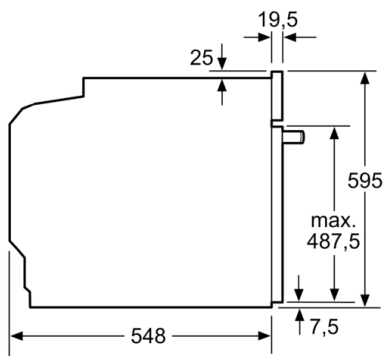

**Tekniska data**

Färg / Material, front : Svart

Konstruktion : Inbyggd

Integrerat ugnrensningssystem : Hydrolysis, Katalysemalj delvis

Nischmått (H x B x D) : 585-595 x 560-568 x 550 mm

Produktmått (H x B x D) : 595 x 594 x 548 mm

Material i ugnstrymmet : Other

Temperaturreglering : Mekanisk

Antal lampor : 1

Säkerhetsmärkning : CE, VDE

Anslutningskabelns längd : 120 cm

EAN kod : 4242005291366

Antal hålrum - NY (2010/30/EC) : 1

Energieffektivitetsklass (2010/30/EU) : A

### Mått:

- Mått (HxBxD): 595 mm x 594 mm x 548 mm
- Nisch mått (HxBxD): 585 mm - 595 mm x 560 mm - 568 mm x 550 mm

## Serie 6, Inbyggadsugn, 60 x 60 cm, Svart HBG5375B0S

Mått i mm

**A:** 19,5 mm

**B:** Utrymme för enhetsanslutning 320 x 115 mm

Inbyggnad med håll.

Mått i mm

Mått i mm

Mått i mm