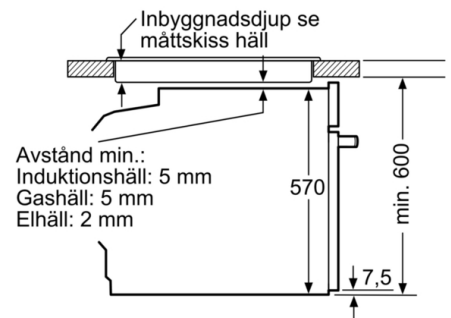

**Tekniska data**

Färg / Material, front : Svart

Konstruktion : Inbyggd

Integrerat ugnrensningssystem : Hydrolysis, Katalysemalj delvis

Nischmått (H x B x D) : 585-595 x 560-568 x 550 mm

Produktmått (H x B x D) : 595 x 594 x 548 mm

### Mått:

- Mått (HxBxD): 595 mm x 594 mm x 548 mm
- Nisch mått (HxBxD): 585 mm - 595 mm x 560 mm - 568 mm x 550 mm

## Serie 6, Inbyggadsugn, 60 x 60 cm, Svart HBG5375B0S

Mått i mm

**A:** 19,5 mm

**B:** Utrymme för enhetsanslutning 320 x 115 mm

Inbyggnad med håll.

Mått i mm

Mått i mm

Mått i mm