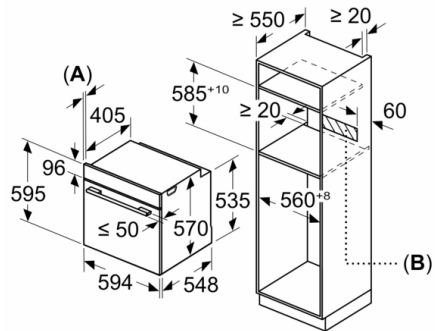

### Teknisk info

- Sladdlängd: 120 cm
- Energiklass (enligt EU Nr. 65/2014): A  
Energiförbrukning standarddrift: 0.97 kWh  
Energiförbrukning varmluftsdrift: 0.81 kWh  
Antal ugnsutrymmen: 1 Värmekälla: elektrisk Ugnsutrymmets volym: 71 l

### Mått:

- Mått (HxBxD): 595 mm x 594 mm x 548 mm
- Nisch mått (HxBxD): 585 mm - 595 mm x 560 mm - 568 mm x 550 mm

## Serie 6, Inbyggadsugn, 60 x 60 cm, Svart HBG5375B0S

Mått i mm

**A:** 19,5 mm

**B:** Utrymme för enhetsanslutning 320 x 115 mm

Inbyggnad med håll.

Mått i mm

Mått i mm

Mått i mm