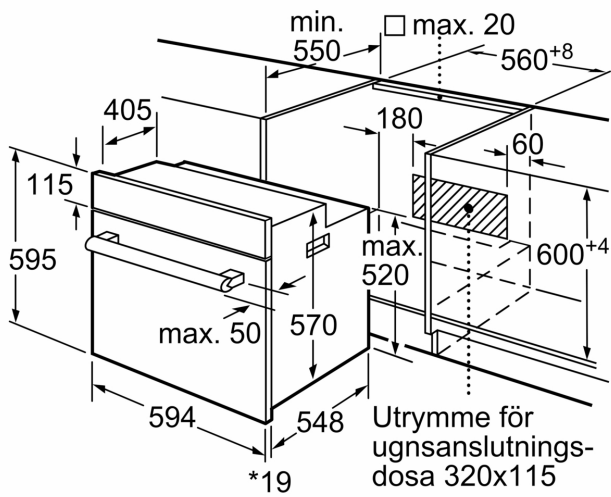

**Serie 2, Inbyggnadsugn, 60 x 60 cm,
Vit
HBF010BV1S**

* 20 mm för metallfronter

Mått i mm