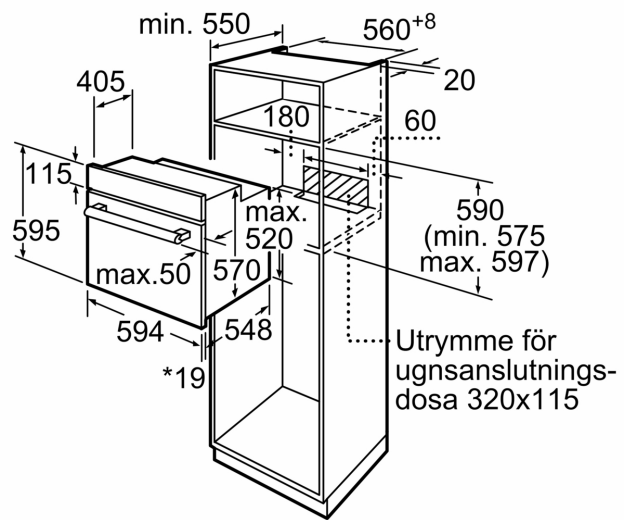

**Serie 2, Inbyggnadsugn, 60 x 60 cm,  
Vit  
HBF010BV1S**

\* 20 mm för metallfronter

Mått i mm

\* 20 mm för metallfronter

Mått i mm

\* Vid metallfront 20 mm

Mått i mm