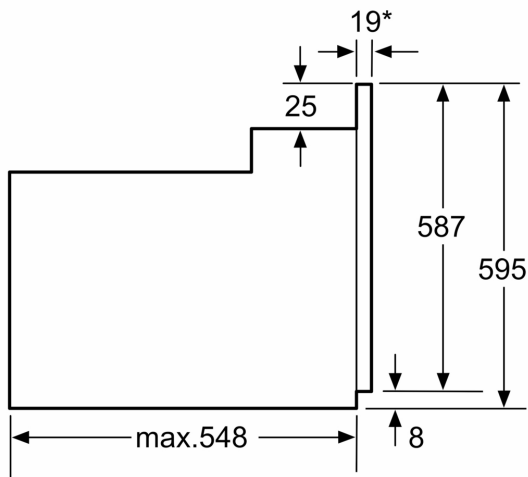

**Serie 2, Inbyggnadsugn, 60 x 60 cm,  
Vit  
HBF010BV1S**

\* 20 mm för metallfronter

Mått i mm

\* 20 mm för metallfronter

Mått i mm

\* Vid metallfront 20 mm

Mått i mm