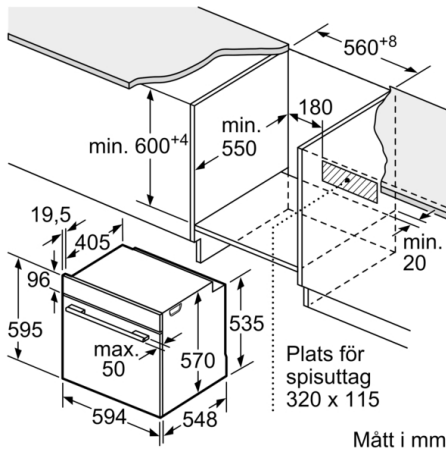

Tekniska data

Färg / Material, front : Svart

Konstruktion : Inbyggd

Integrerat ugnrensningssystem : Katalysemalj delvis

Nischmått (H x B x D) : 585-595 x 560-568 x 550 mm

Produktmått (H x B x D) : 595 x 594 x 548 mm

Emballagemått (H x B x D) : 675 x 690 x 660 mm

Panelmaterial : glas

Material i luckan : glas

Nettovikt : 34,5 kg

Nettovolym ugn : 71 l

Ugnsfunktioner : Stor grill, Varmluft, varmluftgrill, Varmluft skonsam, över-/undervärme

Teknisk info

- Sladdlängd: 120 cm

Serie 4, Inbyggadsugn, 60 x 60 cm, Svart HBA533BB0S

Mått i mm

Mått i mm

Inbyggad med håll.

Mått i mm

Mått i mm

A: 19,5 mm
B: Utrymme för enhetsanslutning 320 x 115 mm