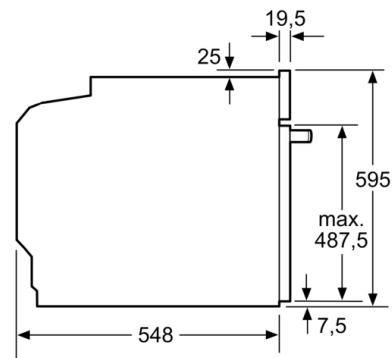

Tekniska data

Färg / Material, front : Svart

Konstruktion : Inbyggd

Integrerat ugnrensningssystem : Katalysemalj delvis

Nischmått (H x B x D) : 585-595 x 560-568 x 550 mm

Produktmått (H x B x D) : 595 x 594 x 548 mm

Emballagemått (H x B x D) : 675 x 690 x 660 mm

Panelmaterial : glas

Material i luckan : glas

Nettovikt : 34,5 kg

Nettovolym ugn : 71 l

Ugnsfunktioner : Stor grill, Varmluft, varmluftgrill, Varmluft skonsam, över-/undervärme

Teknisk info

- Sladdlängd: 120 cm

Serie 4, Inbyggadsugn, 60 x 60 cm, Svart HBA533BB0S

Mått i mm

Mått i mm

Inbyggad med håll.

Mått i mm

Mått i mm

A: 19,5 mm
B: Utrymme för enhetsanslutning 320 x 115 mm