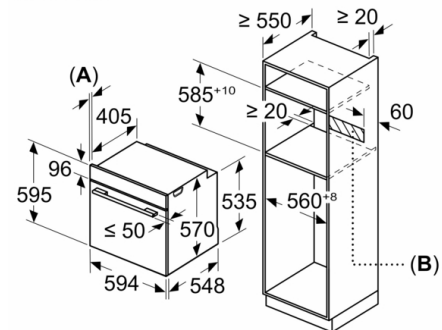

Tekniska data

Färg / Material, front : Svart

Konstruktion : Inbyggd

Integrerat ugnrensningssystem : Katalysemalj delvis

Nischmått (H x B x D) : 585-595 x 560-568 x 550 mm

Produktmått (H x B x D) : 595 x 594 x 548 mm

Teknisk info

- Sladdlängd: 120 cm

Serie 4, Inbyggadsugn, 60 x 60 cm, Svart HBA533BB0S

Mått i mm

Mått i mm

Inbyggad med håll.

Mått i mm

Mått i mm

A: 19,5 mm
B: Utrymme för enhetsanslutning 320 x 115 mm