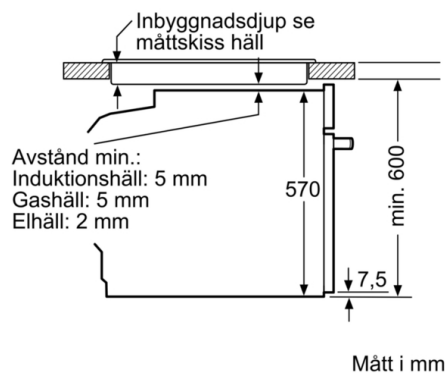

Tekniska data

Färg / Material, front : Svart

Konstruktion : Inbyggd

Integrerat ugnrensningssystem : Katalysemalj delvis

Nischmått (H x B x D) : 585-595 x 560-568 x 550 mm

Produktmått (H x B x D) : 595 x 594 x 548 mm

Teknisk info

- Sladdlängd: 120 cm

Serie 4, Inbyggadsugn, 60 x 60 cm, Svart HBA533BB0S

Mått i mm

Mått i mm

Inbyggad med håll.

Mått i mm

Mått i mm

A: 19,5 mm
B: Utrymme för enhetsanslutning 320 x 115 mm