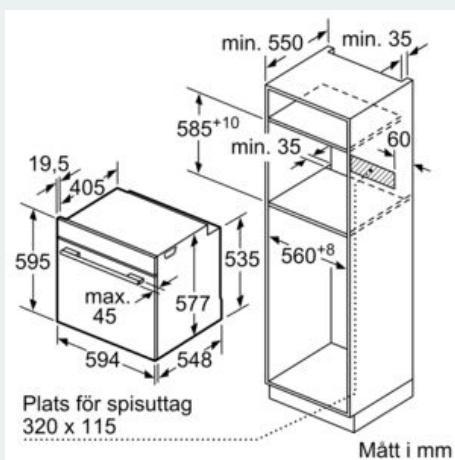

Beskrivning

Tekniska data

Färg / Material, front : Rostfritt stål
 Konstruktion : Inbyggd
 Integrerat ugnrensningssystem : Pyrolys + Hydrolys
 Nischmått (H x B x D) : 585-595 x 560-568 x 550 mm
 Produktmått (H x B x D) : 595 x 594 x 548 mm
 Emballagemått (H x B x D) : 670 x 680 x 670 mm
 Panelmaterial : rostfritt stål
 Material i luckan : glas
 Nettovikt : 39,5 kg
 Nettovolym ugn : 71 l
 Ugnsfunktioner : , 4D-varmluft, Djupfryst mat special, Förvärmning, Liten grill, pizzaläge, Stor grill, tillagning i lågtemperatur, Undervärme, varmhållning, Varmluft eco, varmluftgrill, över-/undervärme
 Temperaturreglering : Elektronisk
 Antal lampor : 1
 Säkerhetsmärkning : CE, VDE
 Anslutningskabelns längd : 120 cm
 EAN kod : 4242003672594
 Antal hålrum - NY (2010/30/EC) : 1
 Energieffektivitetsklass (2010/30/EU) : A+
 Energiförbrukning per cykel, konventionell - NY (2010/30/EC) : 0,87 kWh/cycle
 Energiförbrukning per cykel, forcerad luftkonvektion - NY (2010/30/EC) : 0,69 kWh/cycle
 Energieffektivitetsindex (2010/30/EC) : 81,2 %
 Anslutningseffekt : 3600 W
 Säkring : 16 A
 Spänning : 220-240 V
 Frekvens : 60; 50 Hz
 Elkontakt : Jordad stickkontakt

**iQ700, Inbyggnadsugn, 60 x 60 cm,
Rostfritt stål
HB674GCS1S**

Måttkisser

Inbyggnad av enhet under häll kräver följande bänkskivstjocklek (ev. inkl. stomme).

Hälltyp	min. bänkskivstjocklek	
	ovanpåliggande	plano
Induktionshäll	37 mm	38 mm
Heltäckande induktionshäll	47 mm	48 mm
Gashäll	30 mm	38 mm
Elhäll	27 mm	30 mm