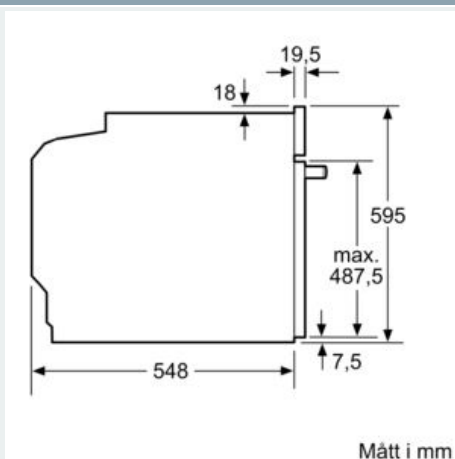

Beskrivning

Tekniska data

Färg / Material, front : Rostfritt stål
 Konstruktion : Inbyggd
 Integrerat ugnrensningssystem : Pyrolys + Hydrolys
 Nischmått (H x B x D) : 585-595 x 560-568 x 550 mm
 Produktmått (H x B x D) : 595 x 594 x 548 mm
 Emballagemått (H x B x D) : 670 x 680 x 670 mm
 Panelmaterial : rostfritt stål
 Material i luckan : glas
 Nettovikt : 39,5 kg
 Nettovolym ugn : 71 l
 Ugnsfunktioner : , 4D-varmluft, Djupfryst mat special, Förvärmning, Liten grill, pizzaläge, Stor grill, tillagning i lågtemperatur, Undervärme, varmhållning, Varmluft eco, varmluftgrill, över-/undervärme
 Temperaturreglering : Elektronisk
 Antal lampor : 1
 Säkerhetsmärkning : CE, VDE
 Anslutningskabelns längd : 120 cm
 EAN kod : 4242003672594
 Antal hålrum - NY (2010/30/EC) : 1
 Energieffektivitetsklass (2010/30/EU) : A+
 Energiförbrukning per cykel, konventionell - NY (2010/30/EC) : 0,87 kWh/cycle
 Energiförbrukning per cykel, forcerad luftkonvektion - NY (2010/30/EC) : 0,69 kWh/cycle
 Energieffektivitetsindex (2010/30/EC) : 81,2 %
 Anslutningseffekt : 3600 W
 Säkring : 16 A
 Spänning : 220-240 V
 Frekvens : 60; 50 Hz
 Elkontakt : Jordad stickkontakt

**iQ700, Inbyggnadsugn, 60 x 60 cm,
Rostfritt stål
HB674GCS1S**

Måttkisser

Inbyggnad av enhet under häll kräver följande bänkskivstjocklek (ev. inkl. stomme).

Hälltyp	min. bänkskivstjocklek	
	ovanpåliggande	plano
Induktionshäll	37 mm	38 mm
Heltäckande induktionshäll	47 mm	48 mm
Gashäll	30 mm	38 mm
Elhäll	27 mm	30 mm