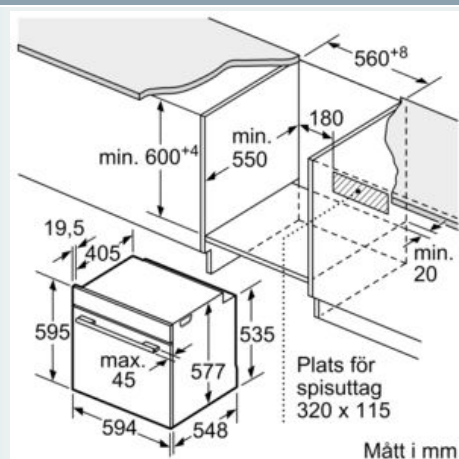

Beskrivning

Tekniska data

Färg / Material, front : Rostfritt stål
 Konstruktion : Inbyggd
 Integrerat ugnrensningssystem : Pyrolys + Hydrolys
 Nischmått (H x B x D) : 585-595 x 560-568 x 550 mm
 Produktmått (H x B x D) : 595 x 594 x 548 mm
 Emballagemått (H x B x D) : 670 x 680 x 670 mm
 Panelmaterial : rostfritt stål
 Material i luckan : glas
 Nettovikt : 39,5 kg
 Nettovolym ugn : 71 l
 Ugnsfunktioner : , 4D-varmluft, Djupfryst mat special, Förvärmning, Liten grill, pizzaläge, Stor grill, tillagning i lågtemperatur, Undervärme, varmhållning, Varmluft eco, varmluftgrill, över-/undervärme
 Temperaturreglering : Elektronisk
 Antal lampor : 1
 Säkerhetsmärkning : CE, VDE
 Anslutningskabelns längd : 120 cm
 EAN kod : 4242003672594
 Antal hålrum - NY (2010/30/EC) : 1
 Energieffektivitetsklass (2010/30/EU) : A+
 Energiförbrukning per cykel, konventionell - NY (2010/30/EC) : 0,87 kWh/cycle
 Energiförbrukning per cykel, forcerad luftkonvektion - NY (2010/30/EC) : 0,69 kWh/cycle
 Energieffektivitetsindex (2010/30/EC) : 81,2 %
 Anslutningseffekt : 3600 W
 Säkring : 16 A
 Spänning : 220-240 V
 Frekvens : 60; 50 Hz
 Elkontakt : Jordad stickkontakt

**iQ700, Inbyggnadsugn, 60 x 60 cm,
Rostfritt stål
HB674GCS1S**

Måttkisser

Inbyggnad av enhet under häll kräver följande bänkskivstjocklek (ev. inkl. stomme).

Hälltyp	min. bänkskivstjocklek	
	ovanpåliggande	plano
Induktionshäll	37 mm	38 mm
Heltäckande induktionshäll	47 mm	48 mm
Gashäll	30 mm	38 mm
Elhäll	27 mm	30 mm