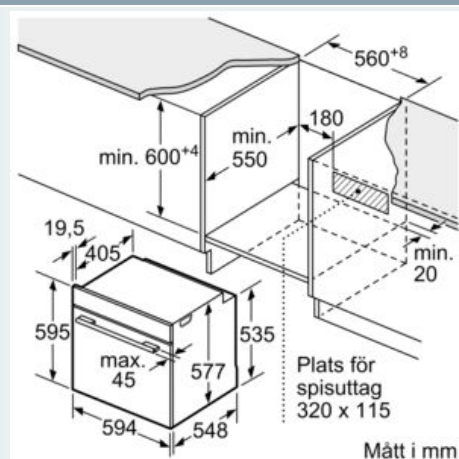

Beskrivning

Tekniska data

Färg / Material, front : Vit

Konstruktion : Inbyggd

Integrerat ugnrensningssystem : Pyrolys

Nischmått (H x B x D) : 585-595 x 560-568 x 550 mm

Produktmått (H x B x D) : 595 x 594 x 548 mm

Emballagemått (H x B x D) : 670 x 680 x 670 mm

Panelmaterial : glas

Material i luckan : glas

Nettovikt : 40,0 kg

Nettovolym ugn : 71 l

Ugnsfunktioner : , 4D-varmluft, Djupfryst mat special, pizzaläge, Stor grill, Varmluft eco, varmluftgrill, över-/undervärme

iQ700, Inbyggadsugn, 60 x 60 cm, Vit HB672GCW2S

Måttkisser

Inbyggnad av enhet under häll kräver följande bänkskivstjocklek (ev. inkl. stomme).

| Hälltyp | min. bänkskivstjocklek | |
|----------------------------|------------------------|-------|
| | ovanpåliggande | plano |
| Induktionshäll | 37 mm | 38 mm |
| Heltäckande induktionshäll | 47 mm | 48 mm |
| Gashäll | 30 mm | 38 mm |
| Elhäll | 27 mm | 30 mm |