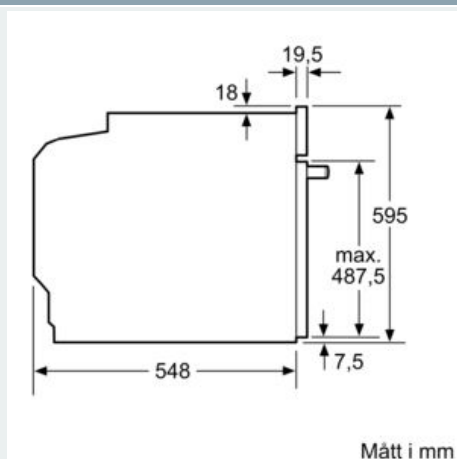

iQ700, Inbyggadsugn, 60 x 60 cm, Vit HB672GCW2S

Måttkisser

Inbyggnad av enhet under häll kräver följande bänkskivstjocklek (ev. inkl. stomme).

Hälltyp	min. bänkskivstjocklek	
	ovanpåliggande	plano
Induktionshäll	37 mm	38 mm
Heltäckande induktionshäll	47 mm	48 mm
Gashäll	30 mm	38 mm
Elhäll	27 mm	30 mm