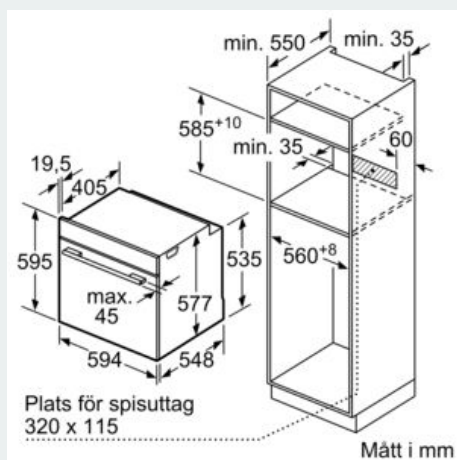

iQ700, Inbyggadsugn, 60 x 60 cm, Vit HB672GCW2S

Måttkisser

Inbyggnad av enhet under häll kräver följande bänkskivstjocklek (ev. inkl. stomme).

Hälltyp	min. bänkskivstjocklek	
	ovanpåliggande	plano
Induktionshäll	37 mm	38 mm
Heltäckande induktionshäll	47 mm	48 mm
Gashäll	30 mm	38 mm
Elhäll	27 mm	30 mm