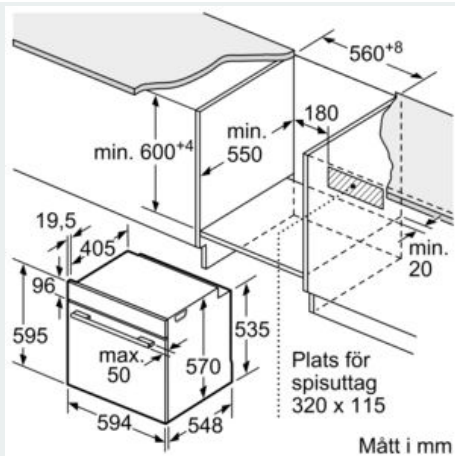

Medföljande tillbehör

- Bakplåt i emalj, Grillgaller, Långpanna

Miljö och Säkerhet

- Värmeskyddad ugnslucka 40° C, uppmätt vid 180° C över- / undervärme, efter 1 timme, mätpunkt mitt på ugnsluckan
- Övriga säkerhetsfunktioner: barnspärr för ugnsfunktioner, restvärmeindikation, säkerhetsavstängning för ugn, luckströmbrytare, mekanisk luckspärr

Teknisk info

- Sladdlängd: 120 cm

Mått:

- Mått (HxBxD): 595 mm x 594 mm x 548 mm
- Nisch mått (HxBxD): 585 mm - 595 mm x 560 mm -568 mm x 550 mm

iQ500, Inbyggnadsugn, 60 x 60 cm, Vit HB538ABW6S

Måttskisser

Inbyggnad med häll.