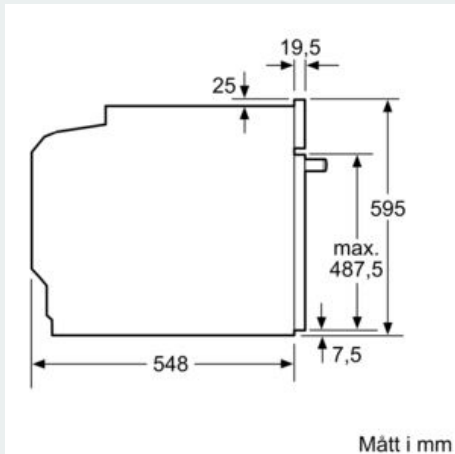

Teknisk info

- Sladdlängd: 120 cm

Mått:

- Mått (HxBxD): 595 mm x 594 mm x 548 mm
- Nisch mått (HxBxD): 585 mm - 595 mm x 560 mm -568 mm x 550 mm

iQ500, Inbyggnadsugn, 60 x 60 cm, Vit HB538ABW6S

Måttskisser