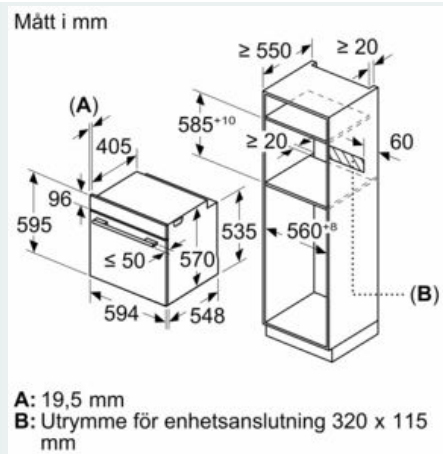

Teknisk info

- Sladdlängd: 120 cm

Mått:

- Mått (HxBxD): 595 mm x 594 mm x 548 mm
- Nisch mått (HxBxD): 585 mm - 595 mm x 560 mm -568 mm x 550 mm

iQ500, Inbyggnadsugn, 60 x 60 cm, Vit HB538ABW6S

Måttskisser