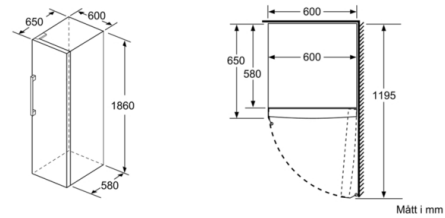

Serie 4, Frysskåp, 186 x 60 cm, Svart GSN36VBFP

	a	b	c	d	e	f
KSW36, GSD36	187					
KSV36, KSF36, GSN36, GSV36	186					
KSV33, GSN33, GSV33	176	60	65	58	60	119.5
KSV29, GSN29, GSV29	161					
GSV24	146					
GSN61	161					
GSN64	176	70	78	70	70	142
GSN68	191					

a Höjd
b Bredd
c Djup med stängd lucka utan handtag och distans
d Stordjup utan distans
e Bredd med öppen lucka utan handtag
f Djup med öppen lucka utan handtag och distans

Mått i cm