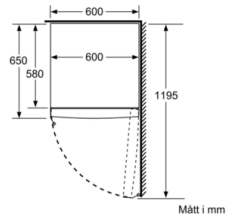

MÅTT

- Mått: H 186 x B 60 x D 65 cm

Teknisk information

- Dörrhängning höger, omhängbar
- Ställbara fötter framtill, hjul baktill
- Dörröppningsvinkel 90°, inget avstånd till vägg krävs

Serie 6, Frysskåp, 186 x 60 cm, Vit GSN36BWFV

- a Höjd
- b Bredd
- c Djup med stängd lucka utan handtag och distans
- d Stordjup utan distans
- e Bredd med öppen lucka utan handtag
- f Djup med öppen lucka utan handtag och distans

Mått i cm