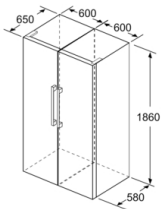

MÅTT

- Mått: H 186 x B 60 x D 65 cm

Teknisk information

- Dörrhängning höger, omhängbar
- Ställbara fötter framtill, hjul baktill
- Dörröppningsvinkel 90°, inget avstånd till vägg krävs

Serie 6, Frysskåp, 186 x 60 cm, Vit GSN36BWFV

- a Höjd
- b Bredd
- c Djup med stängd lucka utan handtag och distans
- d Stordjup utan distans
- e Bredd med öppen lucka utan handtag
- f Djup med öppen lucka utan handtag och distans

Mått i cm