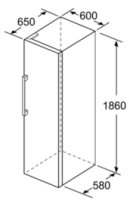

MÅTT

- Mått: H 186 x B 60 x D 65 cm

Teknisk information

- Dörrhängning höger, omhängbar
- Ställbara fötter framtill, hjul baktill
- Dörröppningsvinkel 90°, inget avstånd till vägg krävs

Serie 6, Frysskåp, 186 x 60 cm, Vit GSN36BWFV

- a Höjd
- b Bredd
- c Djup med stängd lucka utan handtag och distans
- d Stordjup utan distans
- e Bredd med öppen lucka utan handtag
- f Djup med öppen lucka utan handtag och distans

Mått i cm