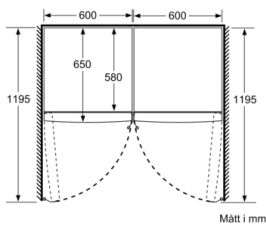

MÅTT

- Mått: H 186 x B 60 x D 65 cm

Teknisk information

- Dörrhängning höger, omhängbar
- Ställbara fötter framtill, hjul baktill
- Dörröppningsvinkel 90°, inget avstånd till vägg krävs

Serie 6, Frysskåp, 186 x 60 cm, Vit GSN36BWFV

- a Höjd
- b Bredd
- c Djup med stängd lucka utan handtag och distans
- d Stordjup utan distans
- e Bredd med öppen lucka utan handtag
- f Djup med öppen lucka utan handtag och distans

Mått i cm